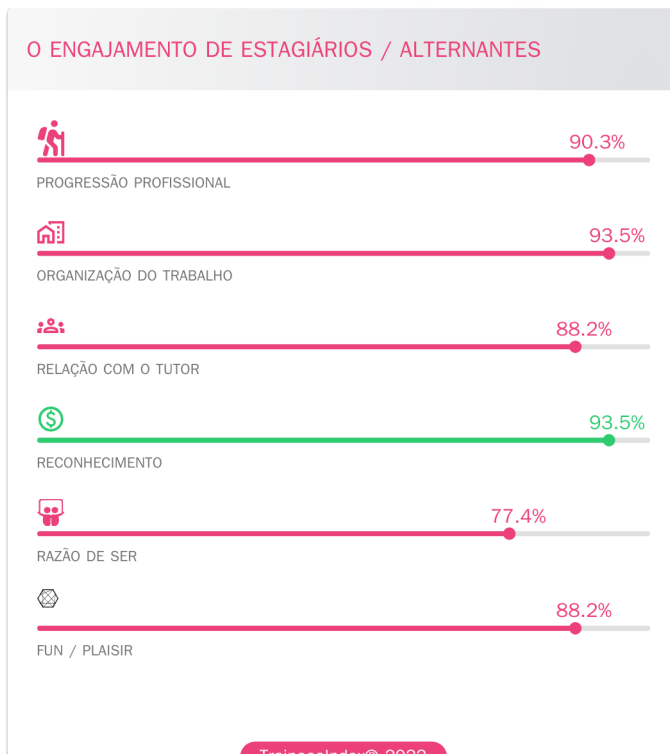

POPULAÇÃO

TraineesIndex® 2022

**4,36** /5

★★★★★

31 avaliações certificadas ESG

“Il s'agit pour moi d'une entreprise qui fonctionne très bien malgré peut-être parfois une communication qui pourrait être améliorée entre les différents services”