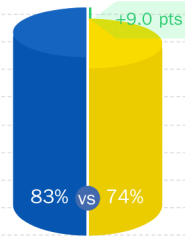

EngagementIndex® 2024

RAZÃO DE SER

100.0%

Confo na equipa de direção (exemplaridade, competências, gestão da mudança)

83.3%

Sinto orgulho nos produtos/serviços desta empresa/organização

83.3%

Aprecio a qualidade das relações humanas (acessibilidade, sinceridade, espírito de equipa, colaboração...) dentro desta empresa / organização

MÉDIA DE 88.9%

EngagementIndex® 2024

“La qualité des échanges avec mon manager.”

5,0 /5 ★★★★★

Revisão certificada ESG

Funcionário

POPULAÇÃO

- Neonitium
- HE - MeaningCheck® Global