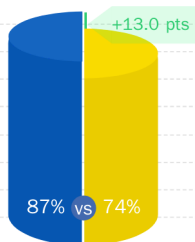

"L'ambiance générale du cabinet véhiculée en particulier grâce à la proximité avec les associés. Ils ont de vraies belles valeurs humaines."

4,4/5
✓ Revisão certificada ESG

Funcionário

EM COMPARAÇÃO COM SEUS CONCORRENTES

■ Heleos
■ EngagemenIndex® Global

"Gosto da forma como nos encontramos para trabalhar (instalações / workshops, localização, ambiente, eventos, seminários...)"

EngagemenIndex® 2024

"La diversité des tâches, l'autonomie qui m'est confiée, la possibilité d'évoluer et de prendre des responsabilités."

4,9/5
✓ Revisão certificada ESG

Funcionário

Ex "L'ambiance et la convivialité. Nous sommes libre dans notre organisation professionnelle et dans la gestion de notre temps. Cela permet une bonne oragnisation perso et pro."

4,9/5
✓ Revisão certificada ESG

Funcionário

"Les locaux, l'équipe de travail, la compréhension de la direction en cas de difficultés personnelles"

4,4/5
✓ Revisão certificada ESG

Funcionário

"Le travail en lui même est très enrichissant. Les tâches sont variées et intéressantes."

3,6/5
✓ Revisão certificada ESG

Funcionário

"La relation privilégiée et de confiance avec les clients. Pouvoir développer son portefeuille en autonomie."

3,4/5
✓ Revisão certificada ESG

Funcionário