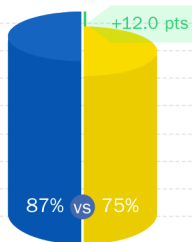

EM COMPARAÇÃO COM SEUS CONCORRENTES

■ Heleos
■ EngagemenIndex® Global

"Aprecio a qualidade das relações humanas (acessibilidade, sinceridade, espírito de equipa, colaboração...) dentro desta empresa / organização"

EngagemenIndex® 2024

accompagner accordee
AUTONOMIE conseil
CONFIANCE direction
CONTACT dossiers
DIVERSITE equipe CLIENT
gestion MISSION service
RELATION technicite TACHES
travail travailler utile variete

"L'ambiance, la disponibilité de la direction, l'humain en règle générale ! La variété des outils mis à notre disposition et la pro-activité en terme de changement technique de notre métier"

4,6/5
✓ Revisão certificada ESG

Funcionário