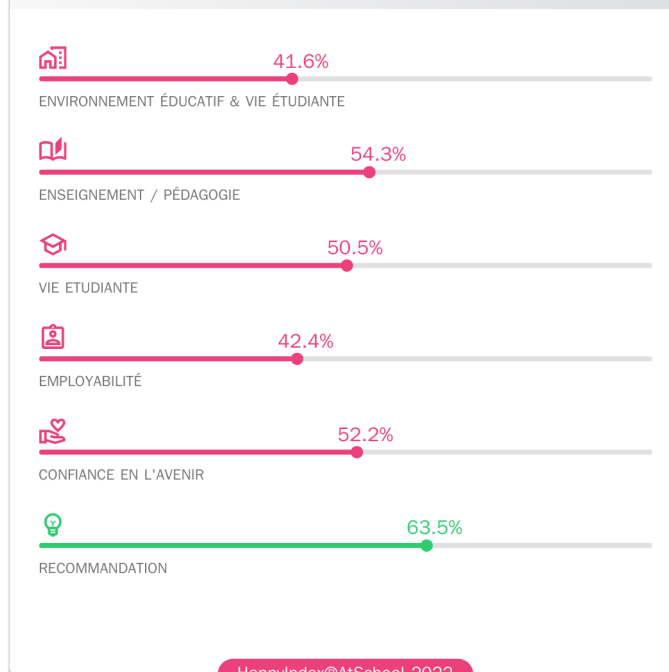

“La solidarité”

3,0 /5 ★★★★★

Revisão certificada ESG

Estudante

“la qualité de l’enseignement”

5,0 /5 ★★★★★

Revisão certificada ESG

Estudante

“Le niveau et l’implication des professeurs”

2,9 /5 ★★★★★

Revisão certificada ESG

Estudante

“l’écoute des professeurs, l’ambiance de travail”

3,7 /5 ★★★★★

Revisão certificada ESG

Estudante

O ENGAJAMENTO DE ESTUDANTES

HappyIndex@AtSchool 2022

aide ALTERNANCE ambiance
 apprend APPRENDRE bonne
 APPRENTISSAGE camarades
 CERTAIN cette CHOSE
 communication CLASSE
 competents connaissances
 continuer corps COURS
 dispenses DIPLOME
 disponibilite distanciel
 DIVERSITE ecole ECOUTE
 equipe ENSEIGNEMENT
 etude ENSEIGNANT
 formateurs ETUDIANT grand
 FORMATION implication ILS
 interessant jour MATIERES
 methode METIER monde
 MME motivant motivation MR
 nahum niveau onde
 ORGANISATION particulier
 passionne pathologie
 PEDAGOGIE pedagogue
 PEDAGOGIQUE pharmacie
 PLAISANT poser PRATIQUE
 preparations PROF
 professionnels
 PROFESSIONNALISME
 question QUALITE reussite
 PROFESSEUR riche rigueur
 SAIS scientifique scolaire
 serieux suivi super sympa
 temps theorie tous tp travail
 travailler travaux universite