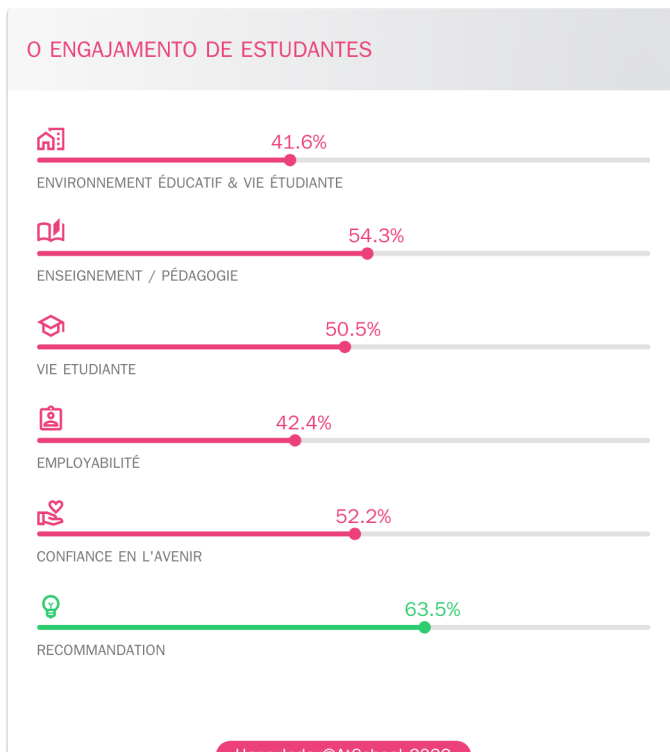

HappyIndex@AtSchool 2022

3,22 /5

★★★★☆

321 avaliações certificadas ESG

“Le suivit pédagogique les enseignants sont à l’écoute”

3,5 /5 ★★★★★

Revisão certificada ESG

Estudante

“La solidarité”

3,0 /5 ★★★★★

Revisão certificada ESG

Estudante

“la qualité de l’enseignement”

5,0 /5 ★★★★★

Revisão certificada ESG

Estudante