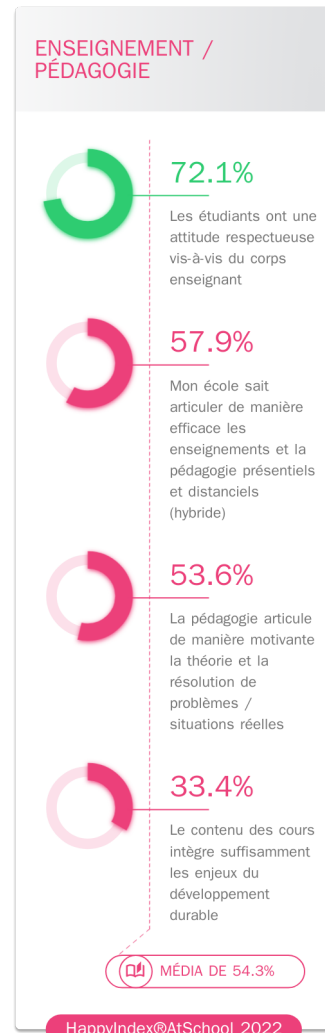

HappyIndex@AtSchool 2022

3,22 /5

★★★★☆

321 avaliações certificadas ESG

“Le suivit pédagogique les enseignants sont à l’écoute”

3,5 /5 ★★★★★

Revisão certificada ESG

Estudante

“La solidarité”

3,0 /5 ★★★★★

Revisão certificada ESG

Estudante

“la qualité de l’enseignement”

5,0 /5 ★★★★★

Revisão certificada ESG

Estudante

“Le niveau et l’implication des professeurs”

2,9 /5 ★★★★★

Revisão certificada ESG

Estudante

“l’écoute des professeurs, l’ambiance de travail”

3,7 /5 ★★★★★

Revisão certificada ESG

Estudante

O ENGAJAMENTO DE ESTUDANTES

HappyIndex@AtSchool 2022

aide ALTERNANCE ambiance
 apprend APPRENDRE bonne
 APPRENTISSAGE camarades
 CERTAIN cette CHOSE
 communication CLASSE
 competents connaissances
 continuer corps COURS
 dispenses DIPLOME
 disponibilite distanciel
 DIVERSITE ecole ECOUTE
 equipe ENSEIGNEMENT
 etude ENSEIGNANT
 formateurs ETUDIANT grand
 FORMATION implication ILS
 interessant jour MATIERES
 methode METIER monde
 MME motivant motivation MR
 nahum niveau onde
 ORGANISATION particulier
 passionne pathologie
 PEDAGOGIE pedagogue
 PEDAGOGIQUE pharmacie
 PLAISANT poser PRATIQUE
 preparations PROF
 professionnels
 PROFESSIONNALISME
 question QUALITE reussite
 PROFESSEUR riche rigueur
 SAIS scientifique scolaire
 serieux suivi super sympa
 temps theorie tous tp travail
 travailler travaux universite