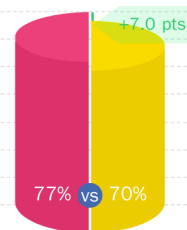

"J'aime beaucoup le contenu des cours, nous avons des professeurs ex-professionnels du milieu de l'hôtellerie, riches en connaissances du milieu, ce qui enrichit notre cursus."

4,5/5 ★★★★★
✓ Revisão certificada ESG

Estudante

Ex

"Diversité des origines des étudiants, ambiance famille"

4,6/5 ★★★★★
✓ Revisão certificada ESG

Estudante

"La bienveillance de tout le monde"

4,4/5 ★★★★★
✓ Revisão certificada ESG

Estudante

"J'aime beaucoup le contenu des cours, nous avons des professeurs ex-professionnels du milieu de l'hôtellerie, riches en connaissances du milieu, ce qui enrichit notre cursus."

4,5/5 ★★★★★
✓ Revisão certificada ESG

Estudante

EM COMPARAÇÃO COM SEUS CONCORRENTES

■ Institut Lyfe
■ HappyIndex@AtSchool Global

"La pédagogie articule de manière motivante la théorie et la résolution de problèmes / situations réelles"

HappyIndex@AtSchool 2022

"Les rencontres et l'ouverture internationale"

4,6/5 ★★★★★
✓ Revisão certificada ESG

Estudante