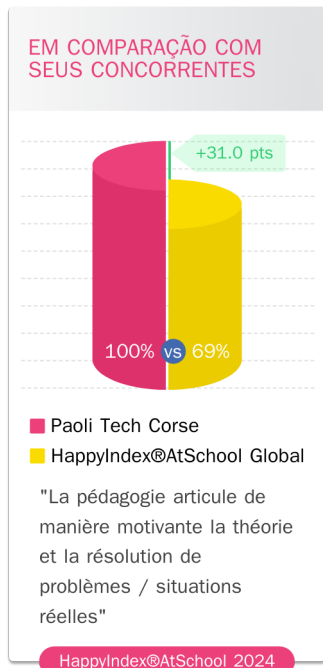

POPULAÇÃO

HappyIndex@AtSchool 2024

4,81 /5

★★★★★

14 avaliações certificadas ESG

accompagnement AMBIANCE
convivialité CURSUS
dirigeants DISPONIBLES
écoute étudiants
INVESTISSEMENT
opportunités proches
PROFESSEURS promo
PROXIMITÉ soutenu SERIEUX
SOUTIEN

EM COMPARAÇÃO COM SEUS CONCORRENTES

Extrafinanceiro

- Paoli Tech Corse
- HappyIndex@AtSchool Global

"Mon école me prépare à avoir un impact positif sur le monde de demain"

HappyIndex@AtSchool 2024

EM COMPARAÇÃO COM SEUS CONCORRENTES