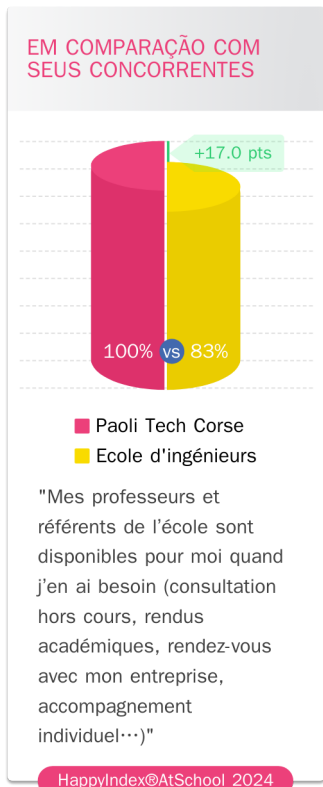

POPULAÇÃO

HappyIndex@AtSchool 2024

4,81 /5

★★★★★

14 avaliações certificadas ESG

accompagnement AMBIANCE
convivialité CURSUS
dirigeants DISPONIBLES
écoute étudiants
INVESTISSEMENT
opportunités proches
PROFESSEURS promo
PROXIMITÉ soutenu SERIEUX
SOUTIEN