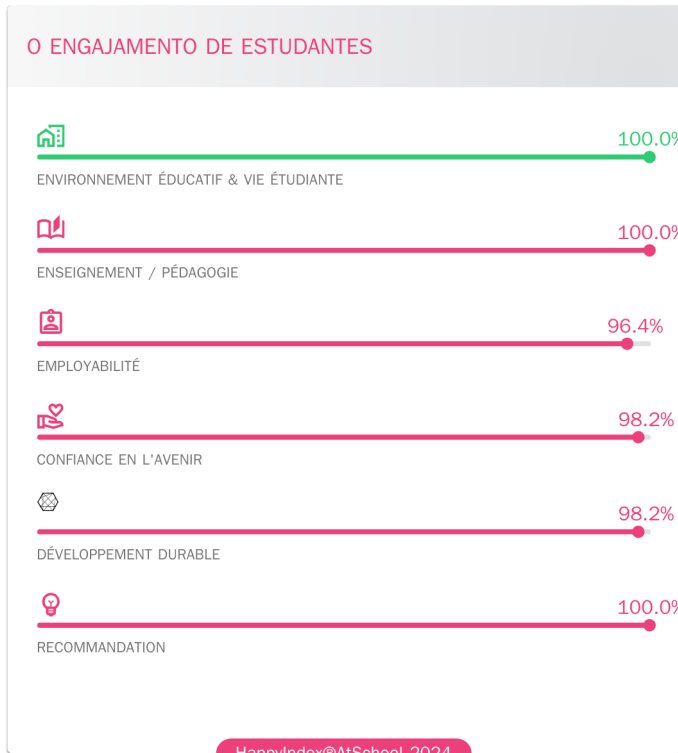

POPULAÇÃO

HappyIndex@AtSchool 2024

4,81 /5

★★★★★

14 avaliações certificadas ESG

accompagnement AMBIANCE
convivialité CURSUS
dirigeants DISPONIBLES
écoute étudiants
INVESTISSEMENT
opportunités proches
PROFESSEURS promo
PROXIMITÉ soutenu SERIEUX
SOUTIEN

EM COMPARAÇÃO COM SEUS CONCORRENTES

Extrafinanceiro

- Paoli Tech Corse
- HappyIndex@AtSchool Global

"Mon école me prépare à avoir un impact positif sur le monde de demain"

HappyIndex@AtSchool 2024

EM COMPARAÇÃO COM SEUS CONCORRENTES