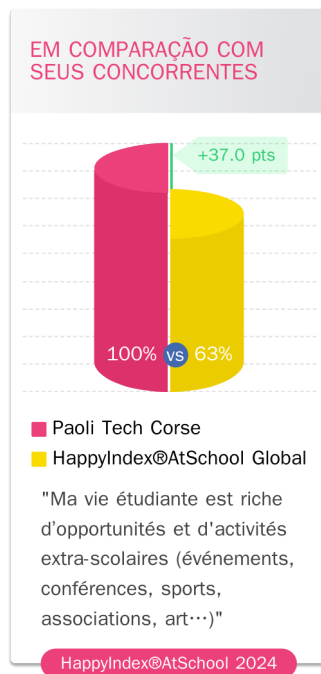

POPULAÇÃO

HappyIndex@AtSchool 2024

4,81 /5

★★★★★

14 avaliações certificadas ESG

accompagnement AMBIANCE
convivialité CURSUS
dirigeants DISPONIBLES
écoute étudiants
INVESTISSEMENT
opportunités proches
PROFESSEURS promo
PROXIMITÉ soutenu SERIEUX
SOUTIEN

EM COMPARAÇÃO COM SEUS CONCORRENTES

Extrafinanceiro

- Paoli Tech Corse
- HappyIndex@AtSchool Global

"Mon école me prépare à avoir un impact positif sur le monde de demain"

HappyIndex@AtSchool 2024

EM COMPARAÇÃO COM SEUS CONCORRENTES