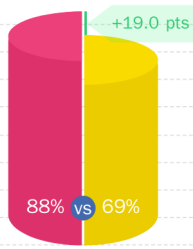

EM COMPARAÇÃO COM SEUS CONCORRENTES

- FACO Paris
- HappyIndex@AtSchool Global

"La pédagogie articule de manière motivante la théorie et la résolution de problèmes / situations réelles"

HappyIndex@AtSchool 2024