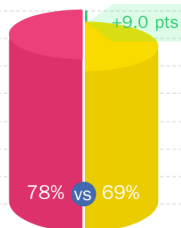

“L’environnement de travail, la proximité qu’elle nous offre avec les entreprises”

4,4/5 ★★★★★

✓ Revisão certificada ESG

Estudante

“Les opportunités offertes par l’école qu’elles soient professionnelles ou académiques”

4,7/5 ★★★★★

✓ Revisão certificada ESG

Estudante

“La présence d’une vie associative sur le campus varié qui se vit bien avec les cours”

4,1/5 ★★★★★

✓ Revisão certificada ESG

Estudante

EM COMPARAÇÃO COM SEUS CONCORRENTES

■ ESTP
■ HappyIndex@AtSchool Global

“Mon école cherche à nous proposer des opportunités professionnelles dans les activités / organisations qui ont un impact positif sur l’environnement et / ou la société”

HappyIndex@AtSchool 2024