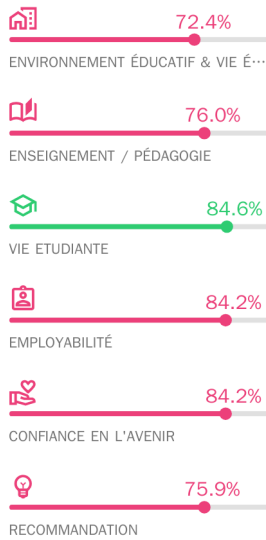

89% vs 77%

+12.0 pts

- ESC Clermont Business School
- Ecole de commerce

"Mon école reflète la diversité de la société dans laquelle nous vivons (origines, religions, genres, handicap,...)"

HappyIndex@AtSchool 2023

EM COMPARAÇÃO COM SEUS CONCORRENTES

73% vs 71%

+2.0 pts

- ESC Clermont Business School
- HappyAtSchool Top Ranked 2022

"Mon école est engagée dans une démarche environnementale responsable (constructions, tri des déchets, gestion énergétique, sobriété digitale, restauration...)"

HappyIndex@AtSchool 2023

O ENGAJAMENTO DE ESTUDANTES

HappyIndex@AtSchool 2023

EM COMPARAÇÃO COM SEUS CONCORRENTES

■ ESC Clermont Business School
■ Ecole de commerce

"Mon école me permet d'accéder à un environnement professionnel qui me donne envie (entreprises, activités, personnes, organisation...)"