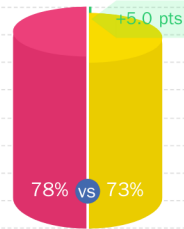

89% vs 77%

+12.0 pts

- ESC Clermont Business School
- Ecole de commerce

"Mon école reflète la diversité de la société dans laquelle nous vivons (origines, religions, genres, handicap,...)"

HappyIndex@AtSchool 2023

EM COMPARAÇÃO COM SEUS CONCORRENTES

73% vs 71%

+2.0 pts

- ESC Clermont Business School
- HappyAtSchool Top Ranked 2022

"Mon école est engagée dans une démarche environnementale responsable (constructions, tri des déchets, gestion énergétique, sobriété digitale, restauration...)"

HappyIndex@AtSchool 2023

O ENGAJAMENTO DE ESTUDANTES

HappyIndex@AtSchool 2023

EM COMPARAÇÃO COM SEUS CONCORRENTES

■ ESC Clermont Business School
■ Ecole de commerce

"Mon école me permet d'accéder à un environnement professionnel qui me donne envie (entreprises, activités, personnes, organisation...)"