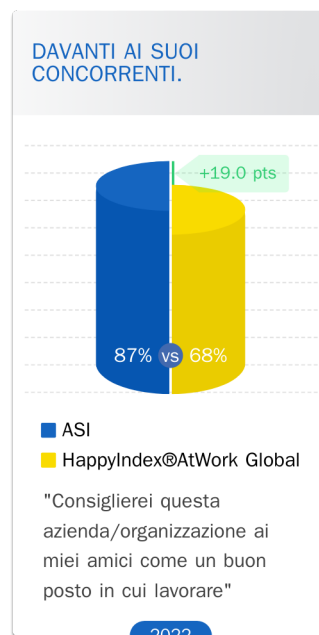

“L'ambiance de travail, la diversité des compétences, la confiance que mon manager me porte, une trajectoire de carrière claire”

4,4 /5 ★★★★★

Commento certificato ESG

Dipendente