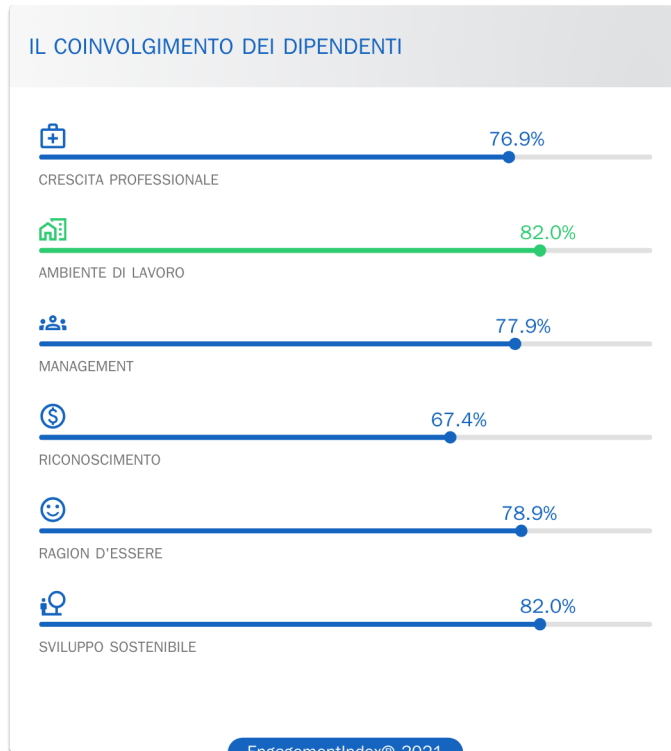

EngagementIndex® 2023

**4,36** /5

★★★★★

312 recensioni certificate ESG

“La proximité des managers, toujours accessibles et bienveillants, qui nous aident dans notre progression et qui sont toujours de notre côté.”

4,6 /5 ★★★★★

Commento certificato ESG

Dipendente

“La possibilité de prendre des responsabilités et d'être accompagné de manière bienveillante dans la réussite de nos nouvelles fonctions.”

5,0 /5 ★★★★★

Commento certificato ESG