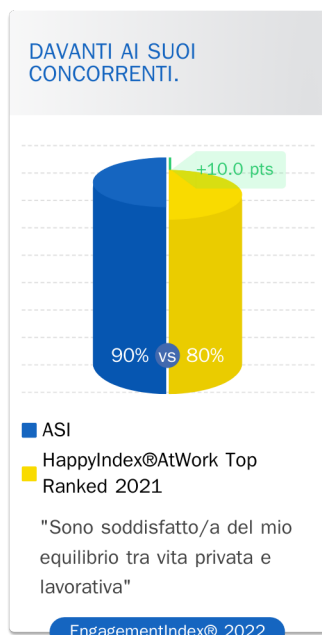

EngagementIndex® 2023

**4,36** /5

★★★★★

312 recensioni certificate ESG

“La proximité des managers, toujours accessibles et bienveillants, qui nous aident dans notre progression et qui sont toujours de notre côté.”

4,6 /5 ★★★★★

Commento certificato ESG

Dipendente

“La possibilité de prendre des responsabilités et d'être accompagné de manière bienveillante dans la réussite de nos nouvelles fonctions.”

5,0 /5 ★★★★★

Commento certificato ESG

Dipendente

“L'ambiance de travail, la diversité des compétences, la confiance que mon manager me porte, une trajectoire de carrière claire”

4,4 /5 ★★★★★

Commento certificato ESG

Dipendente

“Possibilità di lavorare  
sur des sujets et  
technologies différents,  
accompagner le client sur  
du long terme, monter en  
compétences sur des  
nouveaux domaines.”