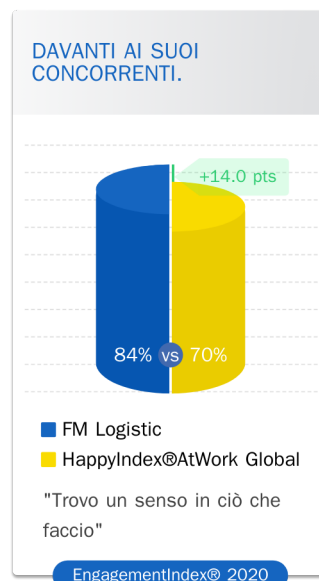

EngagementIndex® 2021

4,35 /5

★★★★★

✓ 443 recensioni certificate ESG

“Le travail mis en place avec mon binôme pour avoir une équipe soudé, avec l'esprit d'équipe, pour atteindre tout nos objectifs”

4,1 /5 ★★★★★

4,8 /5 ★★★★★

✓ Commento certificato ESG

Dipendente

“Faire une séparation entre la vie professionnelle et personnel. Être disponible pour ses collègues et compréhensibles.”

4,2 /5 ★★★★★

✓ Commento certificato ESG

Dipendente

“Le travail mis en place avec mon binôme pour avoir une équipe soudée, avec l'esprit d'équipe, pour atteindre tout nos objectifs”

4,1_{/5} ★★★★★

✔ Commento certificato ESG

Dipendente