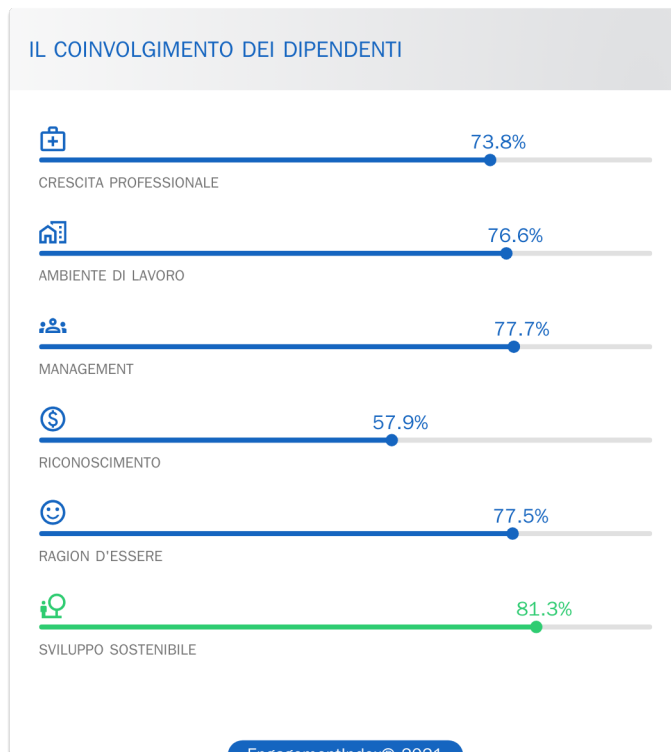

EngagementIndex® 2021

4,35 /5

★★★★★

✓ 443 recensioni certificate ESG

“Le travail mis en place avec mon binôme pour avoir une équipe soudé, avec l'esprit d'équipe, pour atteindre tout nos objectifs”

4,1 /5 ★★★★★

✓ Commento certificato ESG

Dipendente

“Les relations humaines, la qualité des postes, responsabilités. On se sent utile à tous les niveaux, les dialogues sont faciles, on fait rapidement confiance aux gens.”

4,8 /5 ★★★★★

✓ Commento certificato ESG

Dipendente