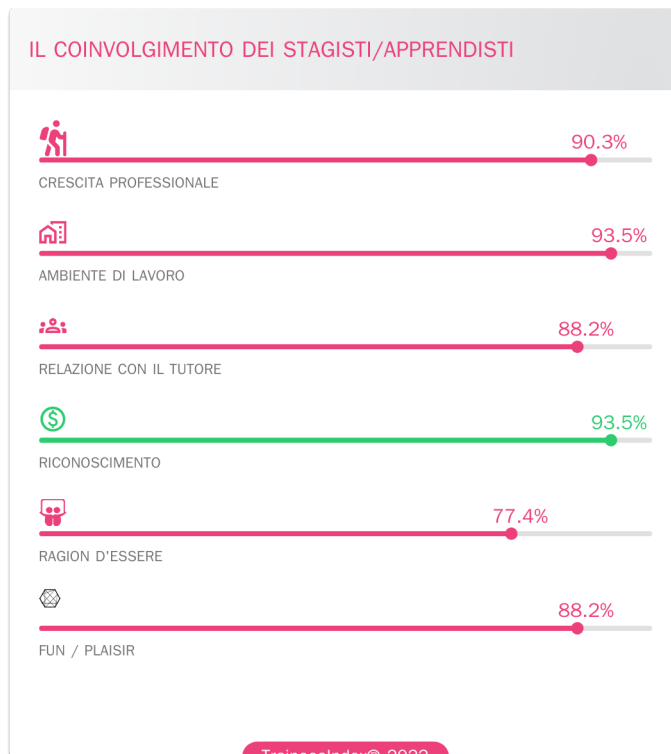

TraineesIndex® 2022

4,36 /5

★★★★★

31 recensioni certificate ESG

“Ce que j'aime le plus dans mon entreprise c'est que tout les collaborateurs sont accessibles, une question = une réponse.”

4,9 /5 ★★★★★

Commento certificato ESG

Stagista / Apprendista

“- Les gens sont accessibles”

4,3 /5 ★★★★★

Commento certificato ESG

Stagista / Apprendista

“L'etendue de l'entreprise SANEF et cette ambiance familiale malgré la taille conséquente de l'entreprise.”

4,8 /5 ★★★★★

Commento certificato ESG

Stagista / Apprendista

“La pluridisciplinarité et le fait de travailler sur plusieurs projets simultanément sont des aspects très stimulants.”

4,3 /5 ★★★★★

Commento certificato ESG

Stagista / Apprendista

“Il s'agit pour moi d'une entreprise qui fonctionne très bien malgré peut-être parfois une communication qui pourrait être améliorée entre les différents services”

4,8 /5 ★★★★★

Commento certificato ESG

Stagista / Apprendista

“Ce qui me plaît le moins dans ma mission est sûrement le fait d'avoir dû à effectuer cette dernière dans un contexte sanitaire difficile (plus de télétravail que de présentiel).”

4,6 /5 ★★★★★

Commento certificato ESG

Stagista / Apprendista