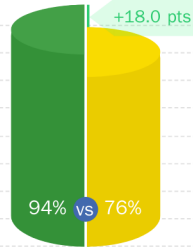

"Very agile and straight forward process."

3,3_{/5} ★★★★★

✔ Commento certificato ESG

Candidato

DAVANTI AI SUOI CONCORRENTI.

Investance Partners
SME

■ Investance Partners
■ Conseil

"Sono soddisfatto del feedback che ho ricevuto alla fine del mio processo di selezione"

CandidatesIndex® (Interviewed) 2023