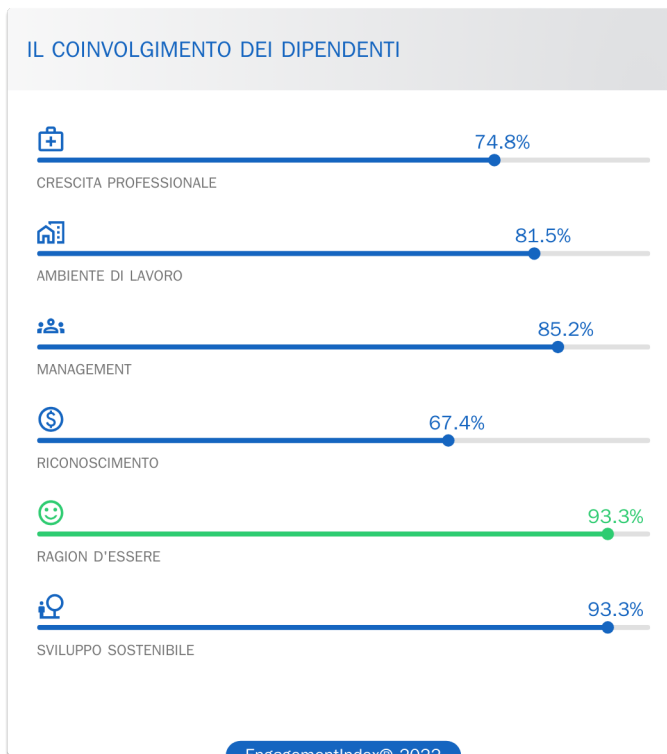

EngagementIndex® 2022

4,49 /5

★★★★★

45 recensioni certificate ESG

“Travaille pour une entreprise permettant la transition énergétique. La localisation des bureaux et le confort des bureaux. L'ambiance avec les collègues”

0,0 /5 ★★★★★

Commento certificato ESG

Dipendente

“L'exigence professionnelle que l'entreprise a à cœur de perdurer ainsi que la collaboration et la bienveillance entre les services.”

0,0 /5 ★★★★★

Commento certificato ESG

Dipendente

“La diversité des sujets : la possibilité de faire du solaire en plus de l'éolien, le fait de pouvoir intervenir avec différentes casquettes sur des sujets divers”

0,0 /5 ★★★★★

Commento certificato ESG

Dipendente

“implication et motivation des équipes / bonne entente / émulation collective / reconnaissance”

0,0 /5 ★★★★★

Commento certificato ESG

Dipendente