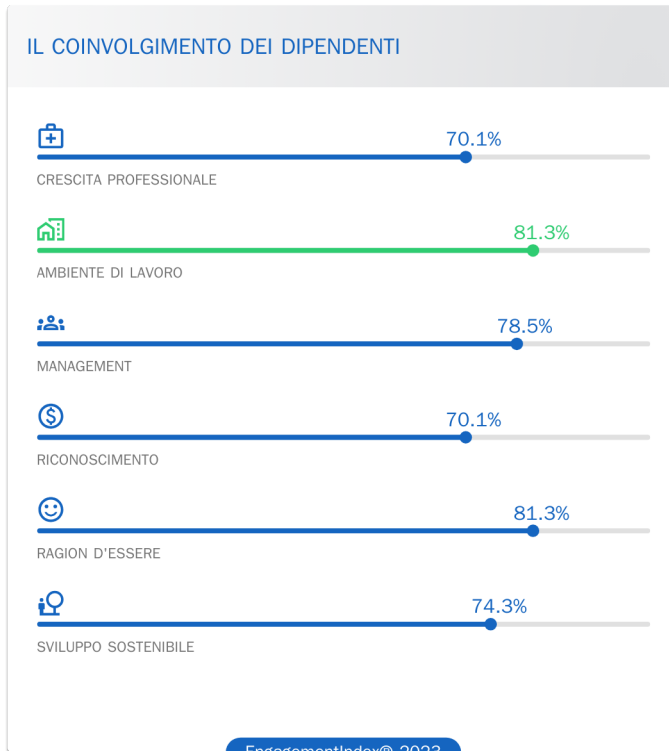

EngagementIndex® 2023

**4,38** /5

★★★★★

✓ 48 recensioni certificate ESG

"Aucun point négatif"

**4,7** /5 ★★★★★

✓ Commento certificato ESG

Dipendente

### Risques sociaux illégaux (RSI)

48 répondants

**0%**

Votre taux de RSI

"Tout les moyen sont mis en oeuvre pour nous facilité la tache et le confort de travail"

**3,5** /5 ★★★★★

✓ Commento certificato ESG