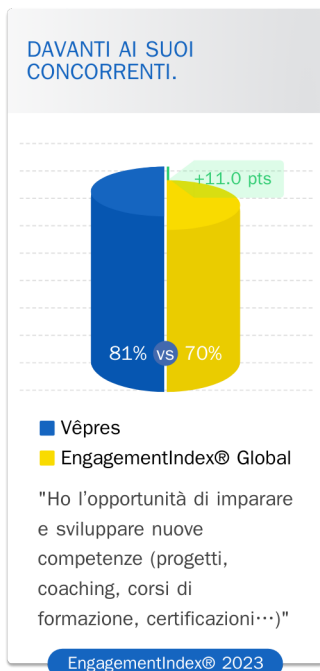

EngagementIndex® 2023

**4,38** /5

★★★★★

✓ 48 recensioni certificate ESG

"Aucun point négatif"

**4,7** /5 ★★★★★

✓ Commento certificato ESG

Dipendente

### Risques sociaux illégaux (RSI)

48 répondants

**0%**

Votre taux de RSI

"Tout les moyen sont mis en oeuvre pour nous facilité la tache et le confort de travail"

**3,5** /5 ★★★★★

✓ Commento certificato ESG

Dipendente

"Le lien avec l'ensemble des personnes présentes dans l'entreprise La diversité des sujets abordés"

**4,3** /5 ★★★★★

✓ Commento certificato ESG

Dipendente

“L'apprentissage de nouvelles compétences”