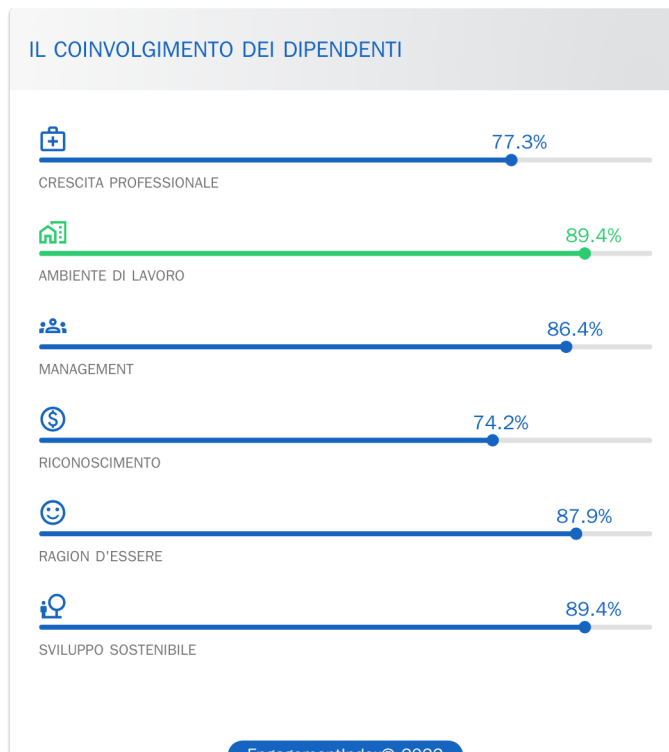

EngagementIndex® 2024

4,45 /5

★★★★★

✓ 23 recensioni certificate ESG

“La priorità donnée à l’humain. Ce ne sont pas que des mots, cela se voit dans les actions & décisions prises”

4,8 /5 ★★★★★

✓ Commento certificato ESG

Dipendente

“L’autonomie et la responsabilité : je peux prendre ma place”

4,8 /5 ★★★★★

✓ Commento certificato ESG

Dipendente

“Développement de l’entreprise; encouragement des équipes; bonne ambiance”

4,8 /5 ★★★★★