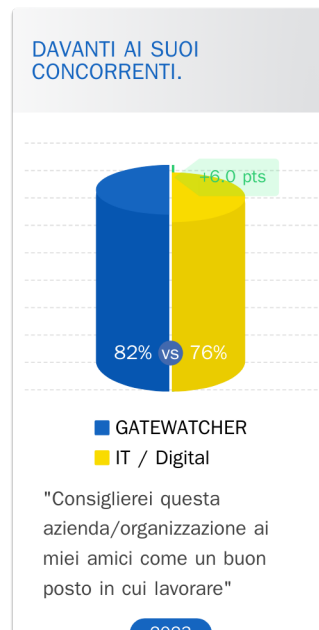

EngagementIndex® 2023

4,40 /5

★★★★★

45 recensioni certificate ESG

accessibilit  attivit  amministrativa agisce AMBIANCE aspect
 AUTONOMIE avenir BIENVEILLANCE bureau bureautique certains
 chose circuit COLLABORATEURS competence COLLEGUES convivial
 CONFIANCE court CYBERSECURITE decision defis DEVELOPPEMENT
 differente DOMAINE ecrans ECOUTE equipements EQUIPE financiere
 ESPRIT flexibility FLEXIBILITE generale FLEXIBLE hierarchiques
 ENVIRONNEMENT important HUMAINE individuelles initiatives
 innovantes interessant lequell management MANAGER marche
 MISSIONS modeles MODES na offerte ORGANISATION personnes
 physique pointe porteur potentiel PRODUITS projets QUALITE quelque
 rapide relation responsabilisation restaurant sante SECTEUR services
 social SOLUTIONS strategiques STRUCTURE traditionnels
 TECHNIQUES trouve TAILLE valorisation TELETRAVAIL vendons
 TRAVAIL vendus vie

4,9 /5 ★★★★★

Commento certificato ESG

Dipendente

“Le secteur porteur dans lequel l'entreprise se trouve et les produits vendus. J'ai confiance en la sant  financiere et l'avenir du d veloppement de l'entreprise.”