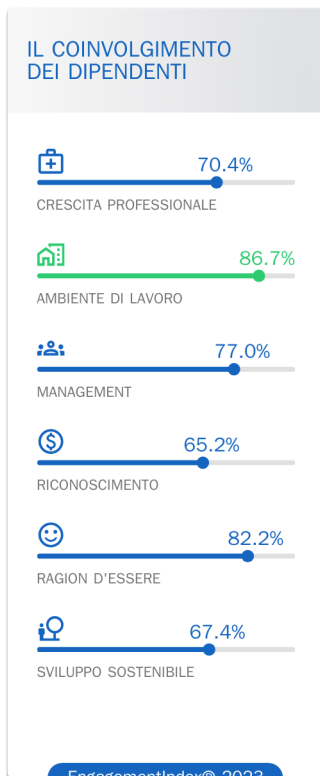

EngagementIndex® 2023

4,40 /5

★★★★★

45 recensioni certificate ESG

accessibilit  attivit  amministrativa agisce AMBIANCE aspect
 AUTONOMIE avenir BIENVEILLANCE bureau bureautique certains
 chose circuit COLLABORATEURS competence COLLEGUES convivial
 CONFIANCE court CYBERSECURITE decision defis DEVELOPPEMENT
 differente DOMAINE ecrans ECOUTE equipements EQUIPE financiere
 ESPRIT flexibility FLEXIBILITE generale FLEXIBLE hierarchiques
 ENVIRONNEMENT important HUMAINE individuelles initiatives
 innovantes interessant lequell management MANAGER marche
 MISSIONS modeles MODES na offerte ORGANISATION personnes
 physique pointe porteur potentiel PRODUITS projets QUALITE quelque
 rapide relation responsabilisation restaurant sante SECTEUR services
 social SOLUTIONS strategiques STRUCTURE traditionnels
 TECHNIQUES trouve TAILLE valorisation TELETRAVAIL vendons
 TRAVAIL vendus vie

“Ambiance conviviale, ouverture d'esprit des collaborateurs, coll gues bienveillant et le domaine de la cybers curit ”

5,0 /5 ★★★★★

Commento certificato ESG

Dipendente

“Les projets sont int ressants et le management est flexible sur les solutions techniques. L'administration est rapide. Tr s flexible sur le t l travail.”

4,9 /5 ★★★★★

Commento certificato ESG

Dipendente

“Le secteur porteur dans lequel l'entreprise se trouve et les produits vendus. J'ai confiance en la sant  financiere et l'avenir du d veloppement de l'entreprise.”