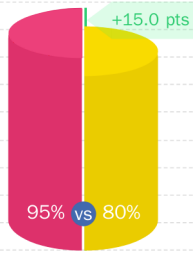

DAVANTI AI SUOI CONCORRENTI.

■ Luxury Hotelschool Paris
■ HappyIndex@AtSchool Global

"Dans mon école, les comportements sont exemplaires : attitude vis-à-vis des femmes, respect des origines, des religions, des identités de genre, LGBTQ, des personnes en situation de handicap,..."

HappyIndex@AtSchool 2023