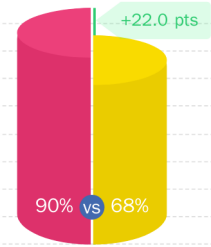

DAVANTI AI SUOI CONCORRENTI.

■ Luxury Hotelschool Paris
■ Ecole spécialisée

"Je recommande mon école à un ami pour y étudier"

HappyIndex@AtSchool 2023