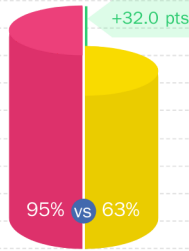

DAVANTI AI SUOI CONCORRENTI.

■ Luxury Hotelschool Paris
■ Ecole spécialisée

"Le matériel mis à notre disposition pour étudier, en présentiel et/ou en distanciel, est moderne et reflète les dernières innovations (ordinateurs, visio / connexions à distance, laboratoires, salles, plateformes digitales, mobiliers,...)"

HappyIndex@AtSchool 2023