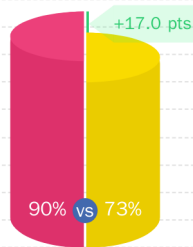

DAVANTI AI SUOI CONCORRENTI.