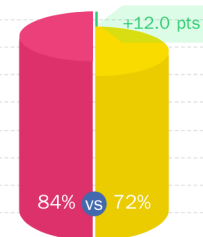

J'ai le sentiment que mon diplôme est reconnu par les employeurs

Mon école me prépare à avoir un impact positif sur le monde de demain

MEDIA DI 90.0%

HappyIndex@AtSchool 2024

DAVANTI AI SUOI CONCORRENTI.

■ UniLaSalle  
 ■ Ecole d'ingénieurs

"Les installations (campus, locaux, infrastructures) sont à la hauteur des ambitions de mon école"

HappyIndex@AtSchool 2022

“Ce que j'apprécie le plus à Unilasalle Amiens, c'est l'atmosphère accueillante et dynamique qui règne sur le campus. Les professeurs sont passionnés et dévoués à leur enseignement, ce qui rend les cours stimulants. De plus, les opportunités de participation à des projets de recherche et d'implication dans des clubs étudiants sont abondantes, ce qui me permet de m'épanouir au-delà des cours. L'emplacement pittoresque d'Amiens ajoute une touche spéciale à mon expérience universitaire, avec de nombreux endroits à explorer pendant mon temps libre.”