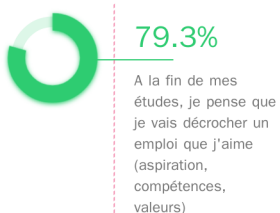

3,7/5 
 ✓ Commento certificato ESG

Studente

“Les professeurs de qualité et ouvert sur le monde.”

3,6/5 
 ✓ Commento certificato ESG

Studente

ENSEIGNEMENT / PÉDAGOGIE

MEDIA DI 73.7%

HappyIndex@AtSchool 2022

“Le fait que les profs soient investis dans leurs cours ce qui donne + envie d'apprendre”

4,5/5 
 ✓ Commento certificato ESG

Studente

“l'accessibilité, la pratique, l'autonomie”

2,8/5 
 ✓ Commento certificato ESG

Studente

CONFIANCE EN L'AVENIR

MEDIA DI 73.1%

HappyIndex@AtSchool 2022

RECOMMANDATION

MEDIA DI 78.7%

HappyIndex@AtSchool 2022

IL COINVOLGIMENTO DEI STUDENTI