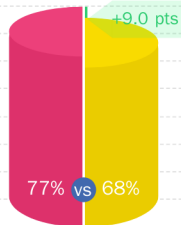

accompagnement
administration agreable
alternance AMBIANCE
apportent beaucoup
bienveillance BONNE cadre
CAMPUS centre CERTAIN
challenge chargee CLASSE
cohesion communication
connaissance corp COURS
diplome DIFFERENTS
distanciel DISPONIBILITE
donnent DIVERSITE echange
ECOLE eleves ECOUTE
emplacement ENSEIGNANT
ensemble ENSEIGNEMENT
environnement
ENTREPRISES etude EQUIPE
etudiante ETUDIANT
géographique FORMATEUR
hybride EXPERIENCE ieqt
FORMATION ils GROUPE inter
interessant INTERVENANT
leurs LOCALISATION metier
LOCAUX mise modules
parking partage pedagogie
PEDAGOGIQUE personne
personnel petite possibilite
professeurs
professionnalisme
PROFESSIONNEL projet
promo promotion proximite
QUALITE reconnue RELATION
reseau rythme securite
situation SUIVI tous TRAVAIL
vie

DAVANTI AI SUOI CONCORRENTI.

■ IEQT
■ HappyIndex@AtSchool Global

"Les étudiants ont des attitudes respectueuses de l'environnement"

HappyIndex@AtSchool 2023

"D'avoir de bon formateurs D'avoir une certaine liberté sur ce que l'on veut faire"

4,5/5 ★★★★★

✔ Commento certificato ESG

Studente

"D'avoir de bon formateurs D'avoir une certaine liberté sur ce que l'on veut faire"

4,5/5 ★★★★★

✔ Commento certificato ESG

Studente