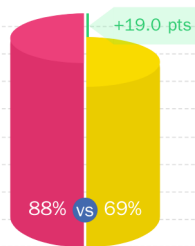

HappyIndex@AtSchool 2024

"L'aspect familial, le suivi pédagogique et la cohésion"

4,5/5 ★★★★★

Commento certificato ESG

Studente

"La dimension humaine"

4,1/5 ★★★★★

Commento certificato ESG

Studente

DAVANTI AI SUOI
CONCORRENTI.

- FACO Paris
- HappyIndex@AtSchool Global

"La pédagogie articule de manière motivante la théorie et la résolution de problèmes / situations réelles"

HappyIndex@AtSchool 2024