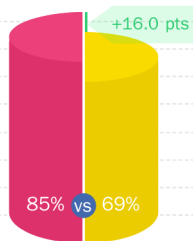

DAVANTI AI SUOI CONCORRENTI.

- FACO Paris
- Ecole spécialisée

"Je recommande mon école à un ami pour y étudier"

HappyIndex@AtSchool 2024

"Les cours dispensés"

3,7_{/5} ★★★★★

✓ Commento certificato ESG

Studente

"l'inclusivité la préparation et la disponibilité du personnel et des enseignants"

4,7_{/5} ★★★★★

✓ Commento certificato ESG

Studente