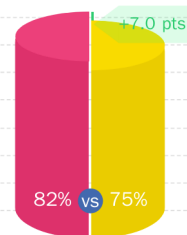

■ ESTP
■ HappyIndex@AtSchool Global

“Mon  cole me pr pare   avoir un impact positif sur le monde de demain”

HappyIndex@AtSchool 2024

DAVANTI AI SUOI CONCORRENTI.