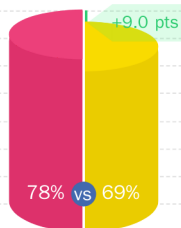

4,7/5 ⭐⭐⭐⭐

✔ Commento certificato ESG

Studente

“La pr sence d’une vie associative sur le campus vari  qui se vit bien avec les cours”

4,1/5 ⭐⭐⭐⭐

✔ Commento certificato ESG

Studente

DAVANTI AI SUOI CONCORRENTI.