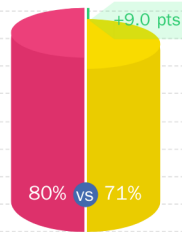

HappyIndex@AtSchool 2022

IL COINVOLGIMENTO DEI STUDENTI

- 78.1% ENVIRONNEMENT ÉDUCATIF & VIE É...
- 67.6% ENSEIGNEMENT / PÉDAGOGIE
- 79.0% VIE ETUDIANTE
- 90.4% EMPLOYABILITÉ
- 83.9% CONFIANCE EN L'AVENIR
- 71.4%

"Le réseau professionnel dont on bénéficie dès la fin de nos études"

3,1_{/5} ★★★★★
 ✓ Commento certificato ESG

Studente

CONFIANCE EN L'AVENIR

MEDIA DI 83.9%

HappyIndex@AtSchool 2023

DAVANTI AI SUOI CONCORRENTI.