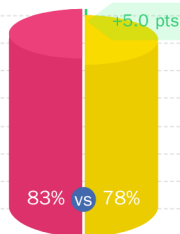

DAVANTI AI SUOI CONCORRENTI.

■ BUILDERS École d'ingénieurs
■ HappyAtSchool Top Ranked 2022

"Le matériel mis à notre disposition pour étudier, en présentiel et/ou en distanciel, est moderne et reflète les dernières innovations (ordinateurs, visio / connexions à distance, laboratoires, salles, plateformes digitales, mobiliers,...)"

HappyIndex@AtSchool 2023

"les profs"

4,0_{/5} ★★★★★
✓ Commento certificato ESG

Studente