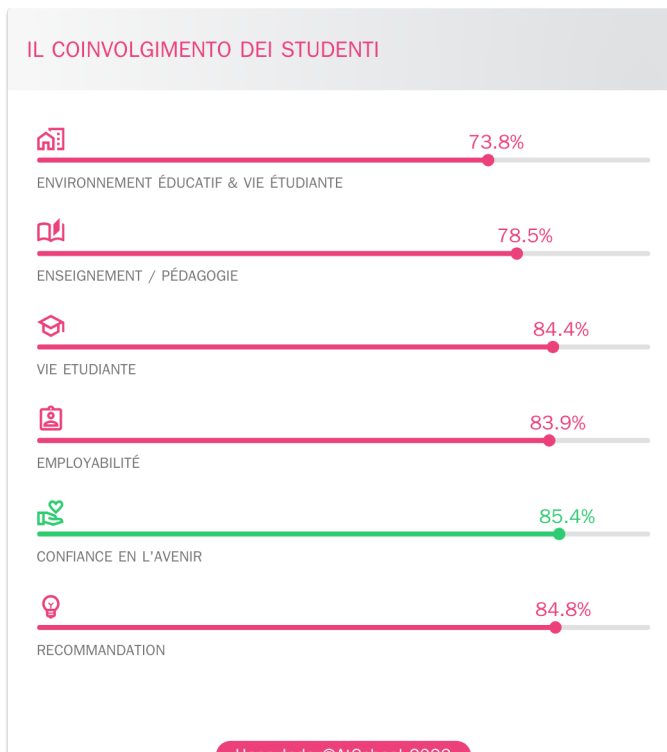

HappyIndex@AtSchool 2022

4,07 /5

★★★★★

✓ 276 recensioni certificate ESG

DAVANTI AI SUOI CONCORRENTI.

78% vs 68% +10.0 pts

- ESIEE Paris
- HappyIndex@AtSchool Global

"Les installations (campus, locaux, infrastructures) sont à la hauteur des ambitions de mon école"

HappyIndex@AtSchool 2022

"Des cours intéressants qui s'articulent autour d'une partie théorique puis pratique permettant de mieux comprendre et de se projeter. Une bonne vie associative avec de bonnes installations et enfin une bonne ambiance générale entre les étudiants."

4,7/5 ★★★★★

✓ Commento certificato ESG

Studente

"L'ambiance entre les étudiants et les enseignants, le choix des cours qui couvrent des thématiques larges, le côté associatif très présent"

3,9/5 ★★★★★

✓ Commento certificato ESG