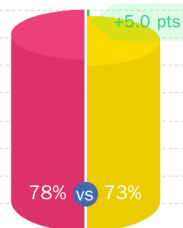

73% vs 71%

+2.0 pts

- ESC Clermont Business School
- HappyAtSchool Top Ranked 2022

"Mon école est engagée dans une démarche environnementale responsable (constructions, tri des déchets, gestion énergétique, sobriété digitale, restauration...)"

HappyIndex@AtSchool 2023

IL COINVOLGIMENTO DEI STUDENTI

HappyIndex@AtSchool 2023

DAVANTI AI SUOI CONCORRENTI.

■ ESC Clermont Business School
■ Ecole de commerce

"Mon école me permet d'accéder à un environnement professionnel qui me donne envie (entreprises, activités, personnes, organisation...)"