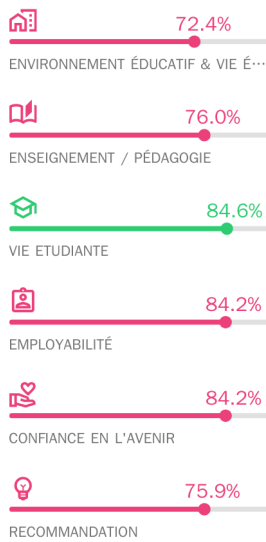

- ESC Clermont Business School
- HappyAtSchool Top Ranked 2022

"Le contenu des cours intègre suffisamment les enjeux du développement durable"

HappyIndex@AtSchool 2023

DAVANTI AI SUOI CONCORRENTI.

89% vs 77%

+12.0 pts

- ESC Clermont Business School
- Ecole de commerce

"Mon école reflète la diversité de la société dans laquelle nous vivons (origines, religions, genres, handicap,...)"

HappyIndex@AtSchool 2023

DAVANTI AI SUOI CONCORRENTI.

73% vs 71%

+2.0 pts

- ESC Clermont Business School
- HappyAtSchool Top Ranked 2022

"Mon école est engagée dans une démarche environnementale responsable (constructions, tri des déchets, gestion énergétique, sobriété digitale, restauration...)"

HappyIndex@AtSchool 2023

IL COINVOLGIMENTO DEI STUDENTI

HappyIndex@AtSchool 2023

DAVANTI AI SUOI CONCORRENTI.

■ ESC Clermont Business School
■ Ecole de commerce

"Mon école me permet d'accéder à un environnement professionnel qui me donne envie (entreprises, activités, personnes, organisation...)"