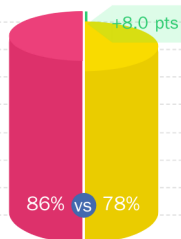

"Ambiance, entraide entre les différentes promotion, soutien des enseignants et intervenants"

3,8_{/5} ★★★★★
✔ Commento certificato ESG

Studente

"Très bonne école, très bonne ambiance"

4,9_{/5} ★★★★★
✔ Commento certificato ESG

Studente

"Ce sont les stages ainsi que les semestres académiques proposés par l'école qui me plaisent le plus. La vie associative est aussi une de mes choses favorites à l'école."

4,9_{/5} ★★★★★
✔ Commento certificato ESG

Studente

DAVANTI AI SUOI CONCORRENTI.

■ ENI Metz
■ HappyIndex@AtSchool Global

"Je recommande mon école à un ami pour y étudier"

HappyIndex@AtSchool 2022

"Diversité du cursus, partenariats internationaux, haut niveau académique"

5,0_{/5} ★★★★★
✔ Commento certificato ESG

Studente

"La bienveillance, la pédagogie des professeurs et la proximité. On peut parler librement avec eux."

4,9_{/5} ★★★★★
✔ Commento certificato ESG

Studente

"L'ambiance non compétitive qui y règne, où le plus fort dans une matière va aider ceux qui ont plus de mal. Il y a une vraie cohésion entre élèves."

4,7_{/5} ★★★★★
✔ Commento certificato ESG

Studente

"La diversité des disciplines et la variété des possibilités d'emploi"

3,0_{/5} ★★★★★
✔ Commento certificato ESG

Studente

"Les stages qui représentent une grande partie du cursus et qui sont assez longs (un semestre à chaque fois) pour pouvoir réaliser un vrai projet en entreprise"

4,5_{/5} ★★★★★
✔ Commento certificato ESG

Studente

DAVANTI AI SUOI CONCORRENTI.