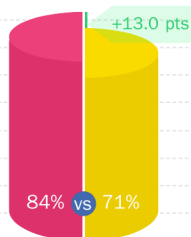

3,8_{/5} ★★★★★
✔ Commento certificato ESG

Studente

“Le faut que le diplôme soit bien reconnu par les professionnels. Et que l'on puisse se faire un parcours sur mesure suivant nos envie.”

4,5/5 ★★★★★

✔ Commento certificato ESG

Studente

DAVANTI AI SUOI CONCORRENTI.

■ ENI Metz
■ Ecole d'ingénieurs

“Les installations (campus, locaux, infrastructures) sont à la hauteur des ambitions de mon école”

HappyIndex@AtSchool 2023

“La cohésion et la bonne ambiance entre tous les élèves”