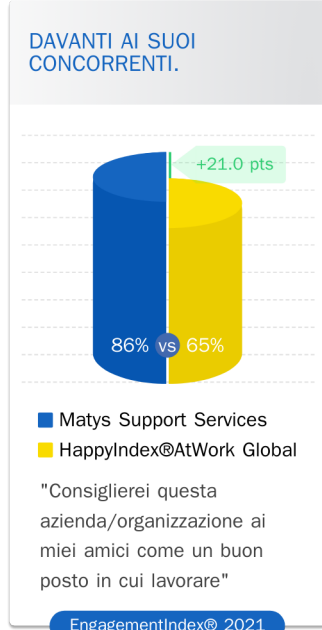

EngagementIndex® 2021

4,48 /5

★★★★★

76 recensioni certificate ESG

ACCESSIBILITE convivialite AMBIANCE honnetete COMMUNICATION moderne ACCOMPAGNEMENT partage CULTURE sourire ECOUTE VALEUR ENCOURAGEMENTS EQUIPE FLEXIBILITE FLUIDITE AVANTAGE HUMAIN HUMANITE HUMEUR MANAGEMENT CONSIDERATION OPPORTUNITE ORGANISATION COOL PERFORMANCE PLAISANTE PROFESSIONNALISME PROXIMITE QUALITE RECONNAISSANCE RELATIONNEL RESPECT DISPONIBILITE

“culture/moderne/gestion participative”

4,7 /5 ★★★★★

Commento certificato ESG

Dipendente

“Professionalisme et humanité”

4,8 /5 ★★★★★

Commento certificato ESG

Dipendente

“l'organisation, l'environnement et la reconnaissance en plus de l'écoute et la réactivité”

4,9 /5 ★★★★★

Commento certificato ESG

Dipendente

“J'aime la culture de mon entreprise”

4,9 /5 ★★★★★

Commento certificato ESG