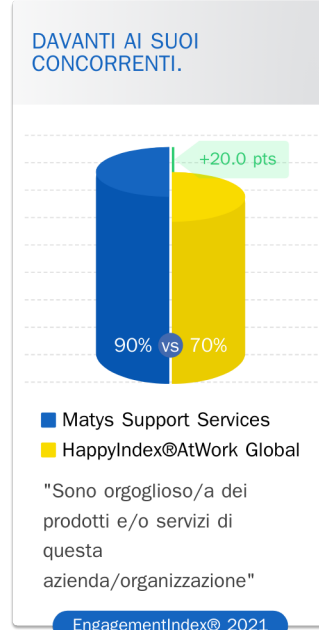

EngagementIndex® 2021

4,48 /5

★★★★★

76 recensioni certificate ESG

ACCESSIBILITE convivialite AMBIANCE honnetete COMMUNICATION moderne ACCOMPAGNEMENT partage CULTURE sourire ECOUTE VALEUR ENCOURAGEMENTS EQUIPE FLEXIBILITE FLUIDITE AVANTAGE HUMAIN HUMANITE HUMEUR MANAGEMENT CONSIDERATION OPPORTUNITE ORGANISATION COOL PERFORMANCE PLAISANTE PROFESSIONNALISME PROXIMITE QUALITE RECONNAISSANCE RELATIONNEL RESPECT DISPONIBILITE

“culture/moderne/gestion participative”

4,7 /5 ★★★★★

Commento certificato ESG

Dipendente

“Professionalisme et humanité”

4,8 /5 ★★★★★

Commento certificato ESG

Dipendente

“l'organisation, l'environnement et la reconnaissance en plus de l'écoute et la réactivité”

4,9 /5 ★★★★★

Commento certificato ESG

Dipendente

“J'aime la culture de mon entreprise”

4,9 /5 ★★★★★

Commento certificato ESG