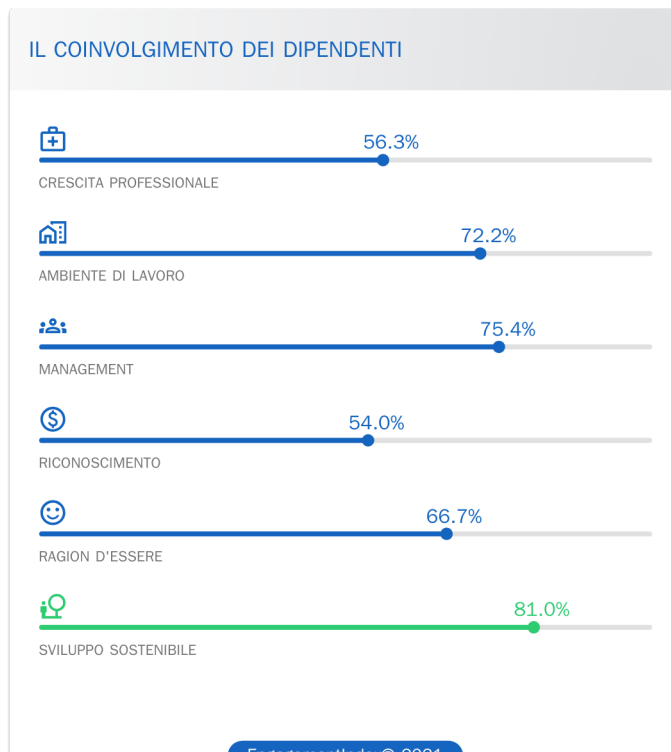

EngagementIndex® 2021

4,14 /5

★★★★★

✓ 42 recensioni certificate ESG

“Le produit qui est proposé, la culture d'entreprise, sa flexibilité”

4,7 /5 ★★★★★

✓ Commento certificato ESG

Dipendente

“La culture d'entreprise”

3,2 /5 ★★★★★

✓ Commento certificato ESG

Dipendente

“Confiance réciproque et ouverture d'esprit”

4,9 /5 ★★★★★

✓ Commento certificato ESG

Dipendente