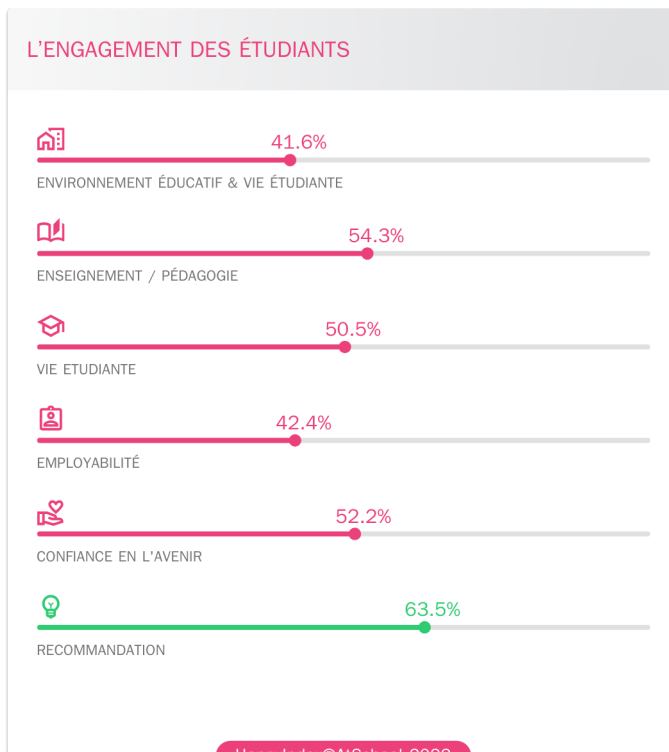

HappyIndex@AtSchool 2022

3,22 /5

★★★★☆

✓ 321 avis certifiés ESG

“Le suivi pédagogique les enseignants sont à l’écoute”

3,5 /5 ★★★★★

✓ Avis certifié ESG

Étudiant

“La solidarité”

3,0 /5 ★★★★★

✓ Avis certifié ESG

Étudiant

“la qualité de l’enseignement”

5,0 /5 ★★★★★

✓ Avis certifié ESG

Étudiant

“Le niveau et l'implication des professeurs”

2,9 /5 ★★★★★

✓ Avis certifié ESG

Étudiant

“l’écoute des professeurs, l’ambiance de travail”

3,7 /5 ★★★★★

✓ Avis certifié ESG

Étudiant