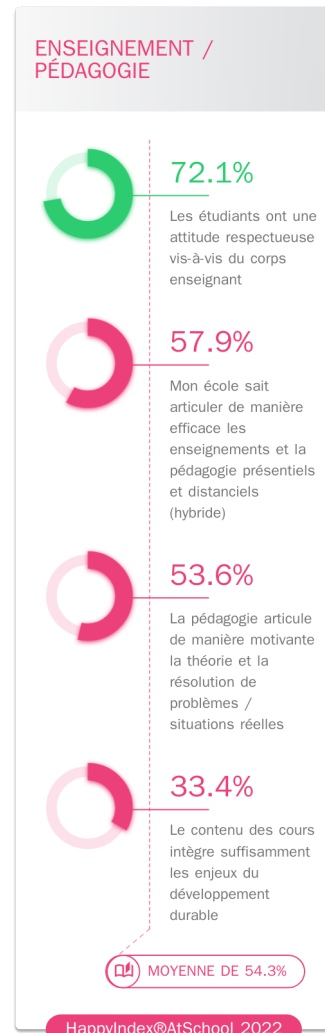

HappyIndex@AtSchool 2022

3,22 /5

★★★★☆

✓ 321 avis certifiés ESG

“Le suivi pédagogique les enseignants sont à l’écoute”

3,5 /5 ★★★★★

✓ Avis certifié ESG

Étudiant

“La solidarité”

3,0 /5 ★★★★★

✓ Avis certifié ESG

Étudiant

“la qualité de l’enseignement”

5,0 /5 ★★★★★

✓ Avis certifié ESG

Étudiant

“Le niveau et l'implication des professeurs”

2,9 /5 ★★★★★

✓ Avis certifié ESG

Étudiant

“l’écoute des professeurs, l’ambiance de travail”

3,7 /5 ★★★★★

✓ Avis certifié ESG

Étudiant