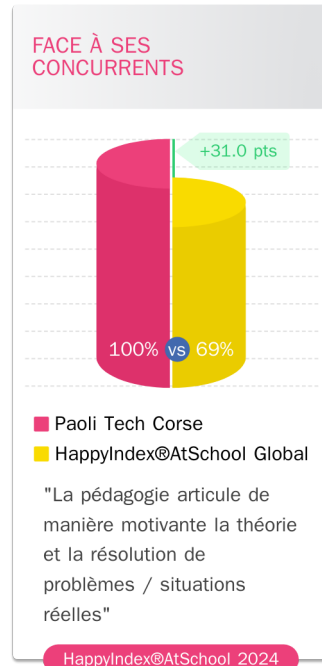

POPULATION

HappyIndex@AtSchool 2024

**4,81** /5

★★★★★

14 avis certifiés ESG

accompagnement AMBIANCE  
convivialité CURSUS  
dirigeants DISPONIBLES  
écoute étudiants  
INVESTISSEMENT  
opportunités proches  
PROFESSEURS promo  
PROXIMITÉ soutenu SERIEUX  
SOUTIEN

### FACE À SES CONCURRENTS

Extra-financière

- Paoli Tech Corse
- HappyIndex@AtSchool Global

"Mon école me prépare à avoir un impact positif sur le monde de demain"

HappyIndex@AtSchool 2024