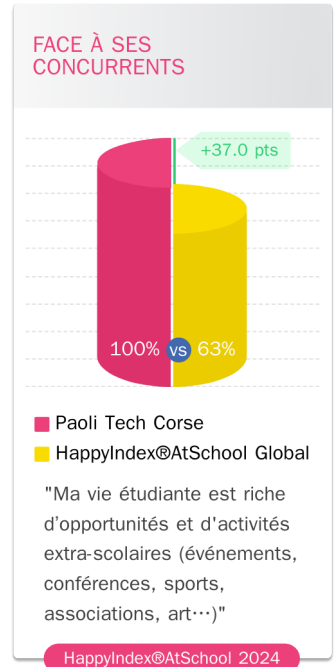

POPULATION

HappyIndex@AtSchool 2024

**4,81** /5

★★★★★

14 avis certifiés ESG

accompagnement AMBIANCE  
convivialité CURSUS  
dirigeants DISPONIBLES  
écoute étudiants  
INVESTISSEMENT  
opportunités proches  
PROFESSEURS promo  
PROXIMITÉ soutenu SERIEUX  
SOUTIEN

### FACE À SES CONCURRENTS

Extra-financière

- Paoli Tech Corse
- HappyIndex@AtSchool Global

"Mon école me prépare à avoir un impact positif sur le monde de demain"

HappyIndex@AtSchool 2024