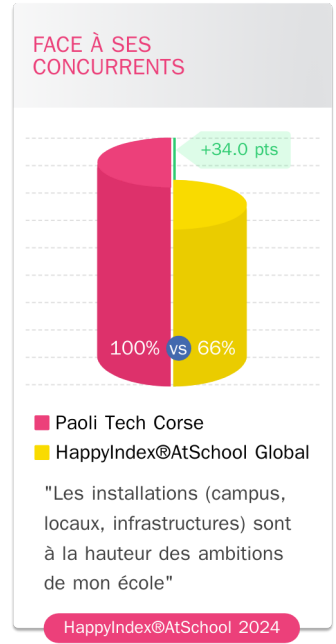

POPULATION

HappyIndex@AtSchool 2024

**4,81** /5

★★★★★

14 avis certifiés ESG

accompagnement AMBIANCE  
convivialité CURSUS  
dirigeants DISPONIBLES  
écoute étudiants  
INVESTISSEMENT  
opportunités proches  
PROFESSEURS promo  
PROXIMITÉ soutenu SERIEUX  
SOUTIEN

### FACE À SES CONCURRENTS

Extra-financière

- Paoli Tech Corse
- HappyIndex@AtSchool Global

"Mon école me prépare à avoir un impact positif sur le monde de demain"

HappyIndex@AtSchool 2024