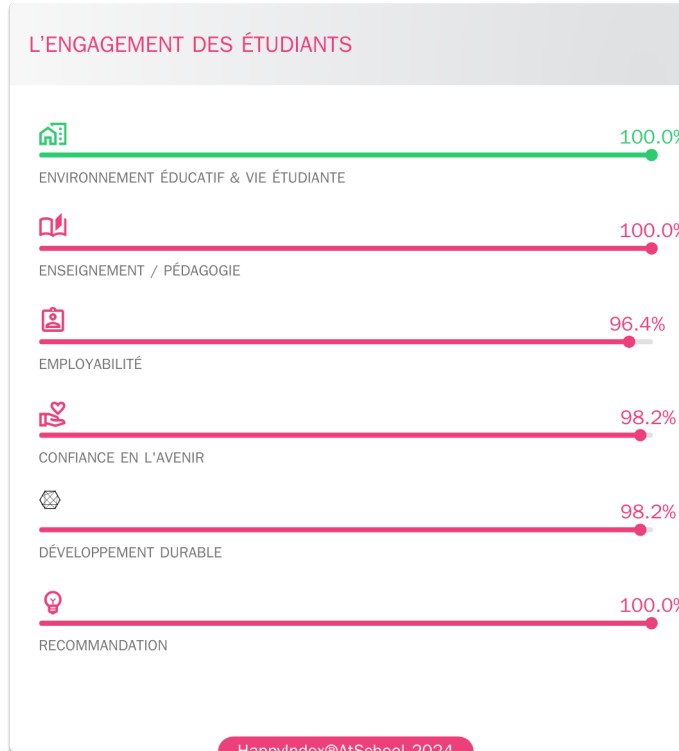

POPULATION

HappyIndex@AtSchool 2024

**4,81** /5

★★★★★

14 avis certifiés ESG

accompagnement AMBIANCE  
convivialité CURSUS  
dirigeants DISPONIBLES  
écoute étudiants  
INVESTISSEMENT  
opportunités proches  
PROFESSEURS promo  
PROXIMITÉ soutenu SERIEUX  
SOUTIEN

### FACE À SES CONCURRENTS

Extra-financière

- Paoli Tech Corse
- HappyIndex@AtSchool Global

"Mon école me prépare à avoir un impact positif sur le monde de demain"

HappyIndex@AtSchool 2024