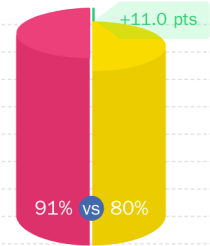

HappyIndex@AtSchool 2023

**3,79** /5

★★★★★

✓ 517 avis certifiés ESG

FACE À SES CONCURRENTS

■ ISAE SUPAERO  
 ■ HappyIndex@AtSchool Global

"J'ai le sentiment que mon diplôme est reconnu par les employeurs"

HappyIndex@AtSchool 2023

FACE À SES CONCURRENTS

Entity	Percentage
ISAE SUPAERO	89%
HappyIndex@AtSchool Global	63%

■ ISAE SUPAERO  
 ■ HappyIndex@AtSchool Global

"Ma vie étudiante est riche d'opportunités et d'activités extra-scolaires (événements, conférences, sports, associations, art...)"