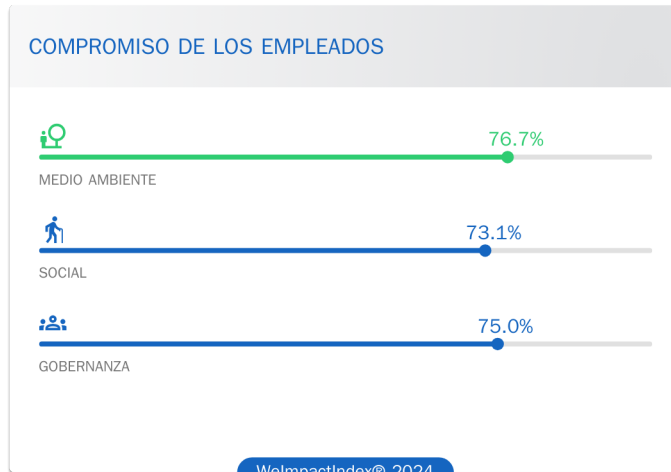

WelImpactIndex® 2024

3,98 /5

★★★★★

78 opiniones

“Beaucoup de projets réellement suivis : société à mission, entreprise apprenante, causeries environnements, visite préventive environnement. Les réflexions autour de la RSE sont réelles et sont pleinement intégrés dans les choix réalisés : partenariat, achat, événement et animation responsable.”

“La politique RSE est globale, elle traite de nombreux sujets. En 2023, de nombreuses actions ont été menées et les collaborateurs ont été invités à participer et donner leur avis. De plus, l'ensemble des cadres a été formé à la fresque du climat ce qui a permis une meilleure compréhension des enjeux.”