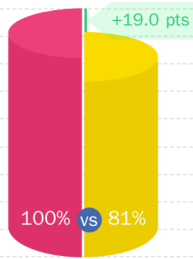

CONTRA SUS COMPETIDORES

- Paoli Tech Corse
- HappyIndex@AtSchool Global

"Al graduarme conseguiré un empleo que me guste (aspiraciones, valores, comociencias"

HappyIndex@AtSchool 2024