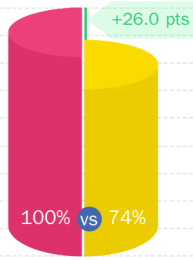

CONTRA SUS COMPETIDORES

trafinanciero

- Paoli Tech Corse
- HappyIndex@AtSchool Global

"Mi escuela me prepara para tener un impacto positivo en el mundo del futuro"

HappyIndex@AtSchool 2024