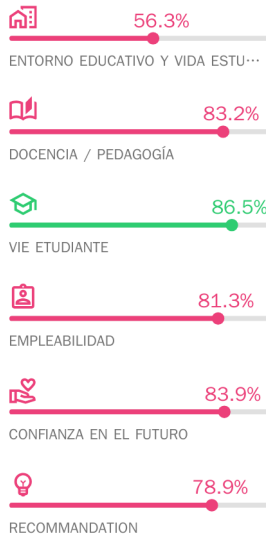

★★★★★

✓ Opinion certificada

Estudiante

ENTORNO EDUCATIVO Y VIDA ESTUDIANTIL

- 89.3%** Recibo el acompañamiento NUEVO adecuado en mis procesos administrativos (inscripción, contrato/convenio de beca, alojamiento, carné de conducir, etc.)
- 89.3%** Las instalaciones (campus, oficinas, infraestructuras) están a la altura de las aspiraciones de mi escuela.
- 85.7%** Mi vida estudiantil está repleta de oportunidades y actividades extraescolares (eventos, conferencias, deportes, asociaciones, arte, etc.)
- 78.6%** Mi escuela se digitaliza de forma NUEVO adecuada para estar a la vanguardia (administración, material informático, software, red wi-fi, recursos pedagógicos, clases híbridas, laboratorios, aulas, plataformas digitales...)

PROMEDIO DE 85.7%

HappyIndex@AtSchool 2024

CONTRA SUS COMPETIDORES

96% vs 82% +14.0 pts

- IFAG Montluçon
- HappyAtSchool - Top 5 - 2023

“La pedagogía presenta los contenidos teóricos de forma dinámica y resolvemos problemas/situaciones reales”

HappyIndex@AtSchool 2024

COMPROMISO DE LOS ESTUDIANTES

HappyIndex@AtSchool 2022

"L'équipe pédagogique et sa proximité"

5,0/5 ★★★★★
Opinion certificada

Estudiante

CONTRA SUS COMPETIDORES

■ IFAG Montluçon
■ Ecole spécialisée