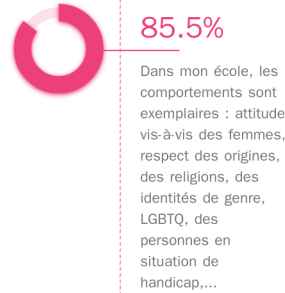

VIE ETUDIANTE