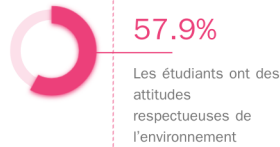

★★★★★

✓ Opinion certificada

Estudiante

ENTORNO EDUCATIVO Y VIDA ESTUDIANTIL

- 89.3%** Recibo el acompañamiento NUEVO adecuado en mis procesos administrativos (inscripción, contrato/convenio de beca, alojamiento, carné de conducir, etc.)
- 89.3%** Las instalaciones (campus, oficinas, infraestructuras) están a la altura de las aspiraciones de mi escuela.
- 85.7%** Mi vida estudiantil está repleta de oportunidades y actividades extraescolares (eventos, conferencias, deportes, asociaciones, arte, etc.)
- 78.6%** Mi escuela se digitaliza de forma NUEVO adecuada para estar a la vanguardia (administración, material informático, software, red wi-fi, recursos pedagógicos, clases híbridas, laboratorios, aulas, plataformas digitales...)

HappyIndex@AtSchool 2024

COMPROMISO DE LOS ESTUDIANTES

HappyIndex@AtSchool 2022

"L'équipe pédagogique et sa proximité"

5,0/5 ★★★★★
Opinion certificada

Estudiante

CONTRA SUS COMPETIDORES

■ IFAG Montluçon
■ Ecole spécialisée

"Mi escuela se compromete con el medio ambiente de manera responsable (construcciones, separación de residuos, gestión energética, oferta de restauración...)"

HappyIndex@AtSchool 2022

ENTORNO EDUCATIVO Y VIDA ESTUDIANTIL