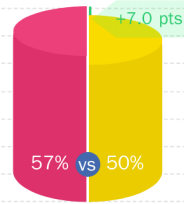

PROMEDIO DE 85.7%

HappyIndex@AtSchool 2024

CONTRA SUS COMPETIDORES

96% vs 82% +14.0 pts

- IFAG Montluçon
- HappyAtSchool - Top 5 - 2023

“La pedagogía presenta los contenidos teóricos de forma dinámica y resolvemos problemas/situaciones reales”

HappyIndex@AtSchool 2024

COMPROMISO DE LOS ESTUDIANTES

HappyIndex@AtSchool 2022

"L'équipe pédagogique et sa proximité"

5,0/5 ★★★★★
Opinion certificada

Estudiante

CONTRA SUS COMPETIDORES

■ IFAG Montluçon
■ Ecole spécialisée

"Mi escuela se compromete con el medio ambiente de manera responsable (construcciones, separación de residuos, gestión energética, oferta de restauración...)"

HappyIndex@AtSchool 2022

ENTORNO EDUCATIVO Y VIDA ESTUDIANTIL