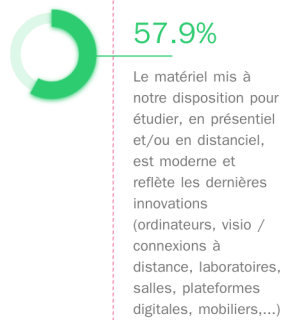

★★★★★

✓ Opinion certificada

Estudiante

ENTORNO EDUCATIVO Y VIDA ESTUDIANTIL

- 89.3%** Recibo el acompañamiento NUEVO adecuado en mis procesos administrativos (inscripción, contrato/convenio de beca, alojamiento, carné de conducir, etc.)
- 89.3%** Las instalaciones (campus, oficinas, infraestructuras) están a la altura de las aspiraciones de mi escuela.
- 85.7%** Mi vida estudiantil está repleta de oportunidades y actividades extraescolares (eventos, conferencias, deportes, asociaciones, arte, etc.)
- 78.6%** Mi escuela se digitaliza de forma NUEVO adecuada para estar a la vanguardia (administración, material informático, software, red wi-fi, recursos pedagógicos, clases híbridas, laboratorios, aulas, plataformas digitales...)

PROMEDIO DE 85.7%

HappyIndex@AtSchool 2024

CONTRA SUS COMPETIDORES

96% vs 82% +14.0 pts

- IFAG Montluçon
- HappyAtSchool - Top 5 - 2023

“La pedagogía presenta los contenidos teóricos de forma dinámica y resolvemos problemas/situaciones reales”

HappyIndex@AtSchool 2024

COMPROMISO DE LOS ESTUDIANTES

HappyIndex@AtSchool 2022

"L'équipe pédagogique et sa proximité"

5,0/5 ★★★★★
Opinion certificada

Estudiante

CONTRA SUS COMPETIDORES

■ IFAG Montluçon
■ Ecole spécialisée

"Mi escuela se compromete con el medio ambiente de manera responsable (construcciones, separación de residuos, gestión energética, oferta de restauración...)"

HappyIndex@AtSchool 2022

ENTORNO EDUCATIVO Y VIDA ESTUDIANTIL