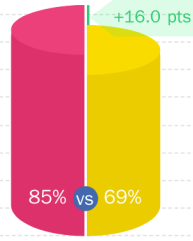

HappyIndex@AtSchool 2024

"L'aspect familial, le suivi pédagogique et la cohésion"

4,5 /5 ★★★★★

Opinion certificada

Estudiante

"La dimension humaine"

4,1 /5 ★★★★★

Opinion certificada

Estudiante

CONTRA SUS COMPETIDORES

- FACO Paris
- HappyIndex@AtSchool Global

"La pedagogía presenta los contenidos teóricos de forma dinámica y resolvemos problemas/situaciones reales"

HappyIndex@AtSchool 2024

CONTRA SUS COMPETIDORES

- FACO Paris
- Ecole spécialisée

"Recomiendo mi escuela a un amigo para que estudie en ella"

HappyIndex@AtSchool 2024

"Les cours dispensés"

3,7/5 ★★★★★

Opinion certificada

Estudiante