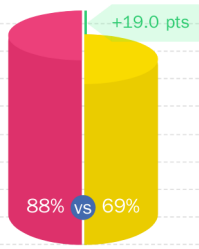

HappyIndex@AtSchool 2024

"L'aspect familial, le suivi pédagogique et la cohésion"

4,5 /5 ★★★★★

Opinion certificada

Estudiante

"La dimension humaine"

4,1 /5 ★★★★★

Opinion certificada

Estudiante

CONTRA SUS COMPETIDORES

- FACO Paris
- HappyIndex@AtSchool Global

"La pedagogía presenta los contenidos teóricos de forma dinámica y resolvemos problemas/situaciones reales"

HappyIndex@AtSchool 2024