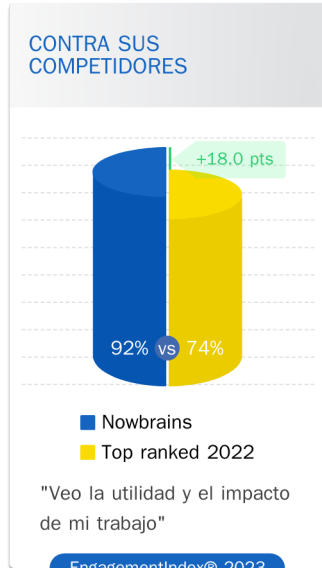

POBLACIÓN

EngagementIndex® 2023

4,20 /5

★★★★★

83 opiniones

accordee aglilte agreable ainsi AMBIANCE ambitieux aucune AUTONOMIE autres beaucoup BONNE bureau but CA certains CHALLENGE choix chose CLIENT collaboration COHESION commun COLLEGUE communication competences CONFIANCE convivialite deux DIRECTION disponibilite disponible donnant DYNAMIQUE employes ECOUTE etat EQUIPE evolue ENTRAIDE horaires EVOLUTION innovant GROUPE interlocuteur ESPRIT lieu FLEXIBILITE manager HOME metier HUMAINE missions LIBERTE monde INNOVATION moyen nouveaux OFFICE offre opportunitate oppression outils personne PERSPECTIVES place POSSIBILITE poste PROJETS qualite rapidement RELATION remise secteur services si soucis technique TELETRAVAIL toujours TRAVAIL travaille trouve uns volonte

“Liberté de manoeuvre, confiance, autonomie, compréhension et accompagnement.”

4,7 /5 ★★★★★

Opinion certificada

Colaborador

“l'ambiance, la convivialité, l'entraide, la disponibilité de mes collègues”

4,9 /5 ★★★★★

Opinion certificada

Colaborador

“La flexibilidad, libertad de trabajo sans aucune oppression d'horaires”

4,3 /5 ★★★★★

Opinion certificada

Colaborador

“Mes collègues et ma tutrice qui est très pédagogue”

4,8 /5 ★★★★★

Opinion certificada

Colaborador

“L'esprit d'équipe, tout le monde est toujours disponible les uns pour les autres, en cas de soucis on trouve toujours une interlocuteur rapidement.”

4,8 /5 ★★★★★

Opinion certificada

Colaborador