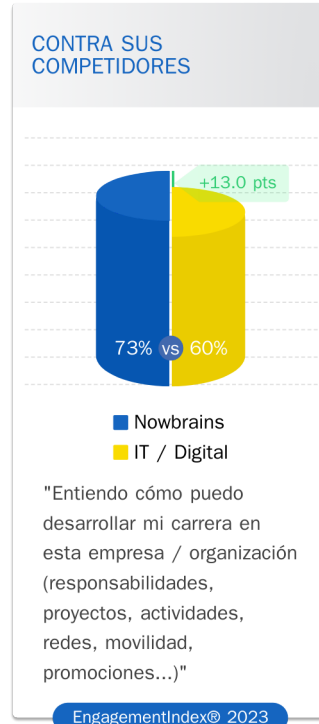

POBLACIÓN

EngagementIndex® 2023

4,20 /5

★★★★★

83 opiniones

accordee aglilte agreable ainsi AMBIANCE ambitieux aucune AUTONOMIE autres beaucoup BONNE bureau but CA certains CHALLENGE choix chose CLIENT collaboration COHESION commun COLLEGUE communication competences CONFIANCE convivialite deux DIRECTION disponibilite disponible donnant DYNAMIQUE employes ECOUTE etat EQUIPE evolue ENTRAIDE horaires EVOLUTION innovant GROUPE interlocuteur ESPRIT lieu FLEXIBILITE manager HOME metier HUMAINE missions LIBERTE monde INNOVATION moyen nouveaux OFFICE offre opportunitate oppression outils personne PERSPECTIVES place POSSIBILITE poste PROJETS qualite rapidement RELATION remise secteur services si soucis technique TELETRAVAIL toujours TRAVAIL travaille trouve uns volonte

“Liberté de manoeuvre, confiance, autonomie, compréhension et accompagnement.”

4,7 /5 ★★★★★

Opinion certificada

Colaborador

“l'ambiance, la convivialité, l'entraide, la disponibilité de mes collègues”

4,9 /5 ★★★★★

Opinion certificada

Colaborador

“La flexibilidad, libertad de trabajo sans aucune oppression d'horaires”

4,3 /5 ★★★★★

Opinion certificada

Colaborador

“Mes collègues et ma tutrice qui est très pédagogue”

4,8 /5 ★★★★★

Opinion certificada

Colaborador

“L'esprit d'équipe, tout le monde est toujours disponible les uns pour les autres, en cas de soucis on trouve toujours une interlocuteur rapidement.”

4,8 /5 ★★★★★

Opinion certificada

Colaborador