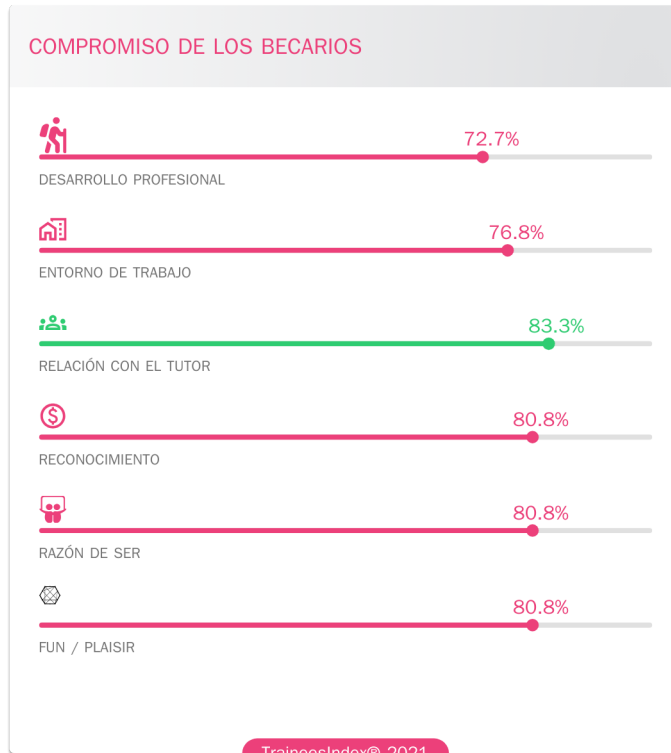

POBLACIÓN

“Bonne intégration  
Logiciel fonctionnel  
Bonne tutrice  
Encadrement Autonomie  
Confiance”

3,8 /5 ★★★★★

Opinion certificada

Becarios

accompagnement AGENCE  
car AMBIANCE cohesion  
COLLABORATEURS confiees  
COLLEGUES disponibilite  
entente epanouie EQUIPE  
esprit manager regulier rh  
SEIN suivi SERVICE taches  
TRAVAIL

POBLACIÓN

---