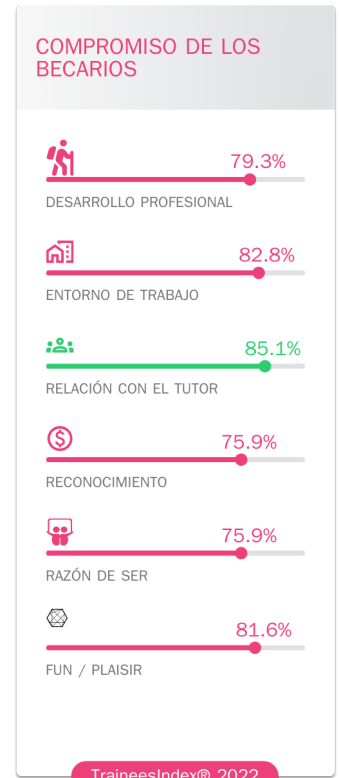

POBLACIÓN

“Bonne intégration  
Logiciel fonctionnel  
Bonne tutrice  
Encadrement Autonomie  
Confiance”

3,8 /5 ★★★★★

Opinion certificada

Becarios

accompagnement AGENCE  
car AMBIANCE cohesion  
COLLABORATEURS confiees  
COLLEGUES disponibilite  
entente epanouie EQUIPE  
esprit manager regulier rh  
SEIN suivi SERVICE taches  
TRAVAIL

POBLACIÓN

---