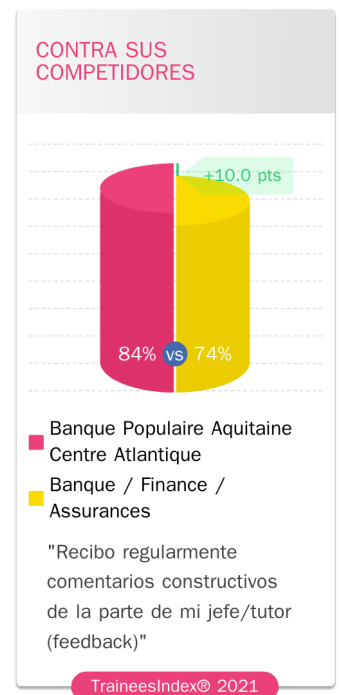

POBLACIÓN

“Bonne intégration  
Logiciel fonctionnel  
Bonne tutrice  
Encadrement Autonomie  
Confiance”

3,8 /5 ★★★★★

Opinion certificada

Becarios

accompagnement AGENCE  
car AMBIANCE cohesion  
COLLABORATEURS confiees  
COLLEGUES disponibilite  
entente epanouie EQUIPE  
esprit manager regulier rh  
SEIN suivi SERVICE taches  
TRAVAIL