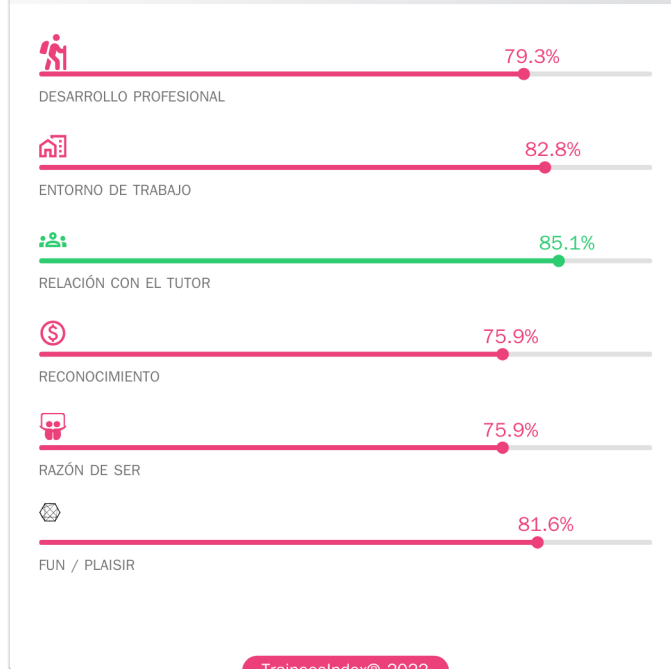

POBLACIÓN

“Bonne intégration  
Logiciel fonctionnel  
Bonne tutrice  
Encadrement Autonomie  
Confiance”

3,8 /5 ★★★★★

Opinion certificada

Becarios

accompagnement AGENCE  
car AMBIANCE cohesion  
COLLABORATEURS confiees  
COLLEGUES disponibilite  
entente epanouie EQUIPE  
esprit manager regulier rh  
SEIN suivi SERVICE taches  
TRAVAIL

POBLACIÓN

---