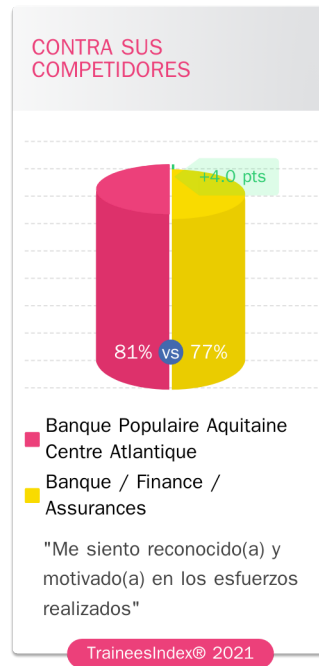

POBLACIÓN

“Bonne intégration  
Logiciel fonctionnel  
Bonne tutrice  
Encadrement Autonomie  
Confiance”

3,8 /5 ★★★★★

Opinion certificada

Becarios

accompagnement AGENCE  
car AMBIANCE cohesion  
COLLABORATEURS confiees  
COLLEGUES disponibilite  
entente epanouie EQUIPE  
esprit manager regulier rh  
SEIN suivi SERVICE taches  
TRAVAIL