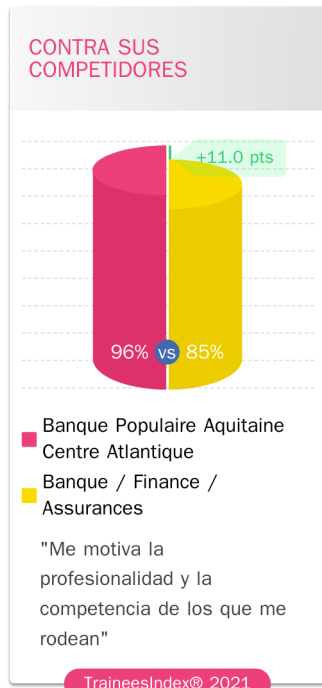

POBLACIÓN

“Bonne intégration  
Logiciel fonctionnel  
Bonne tutrice  
Encadrement Autonomie  
Confiance”

3,8 /5 ★★★★★

Opinion certificada

Becarios

accompagnement AGENCE  
car AMBIANCE cohesion  
COLLABORATEURS confiees  
COLLEGUES disponibilite  
entente epanouie EQUIPE  
esprit manager regulier rh  
SEIN suivi SERVICE taches  
TRAVAIL