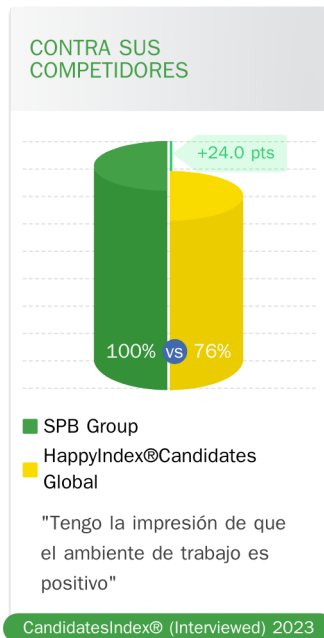

POBLACIÓN

acteurs bonne contact court
 différents DISPONIBILITE
 échange DISTANCE gestion
 ENGAGEES humain mode
 PERSONNES process PRISE
 reponses RAPIDITE
 simplicité PROCESSUS
 temps REACTIVITE

“Simplicité et rapidité du processus. Très bonne gestion du mode à distance”

4,3_{/5} 

 Opinión certificada

Candidato

trafinanciero

 spb