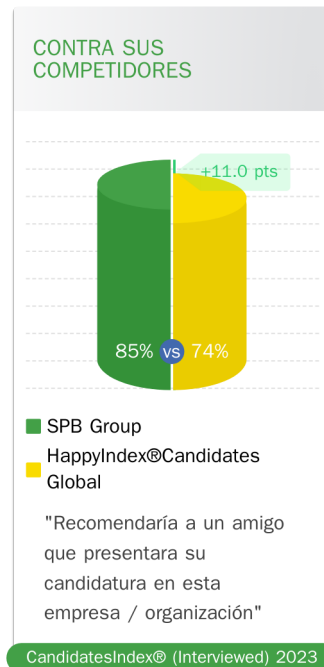

POBLACIÓN

acteurs bonne contact court
 différents DISPONIBILITE
 échange DISTANCE gestion
 ENGAGEES humain mode
 PERSONNES process PRISE
 reponses RAPIDITE
 simplicité PROCESSUS
 temps REACTIVITE

“Simplicité et rapidité du processus. Très bonne gestion du mode à distance”