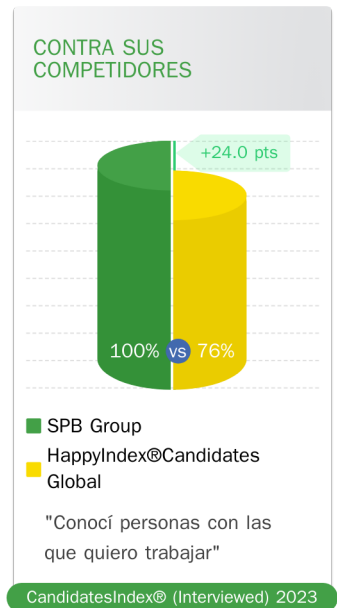

POBLACIÓN

acteurs bonne contact court
 différents DISPONIBILITE
 échange DISTANCE gestion
 ENGAGEES humain mode
 PERSONNES process PRISE
 reponses RAPIDITE
 simplicité PROCESSUS
 temps REACTIVITE

“Simplicité et rapidité du processus. Très bonne gestion du mode à distance”

4,3_{/5} 

 Opinión certificada

Candidato

trafinanciero

 spb