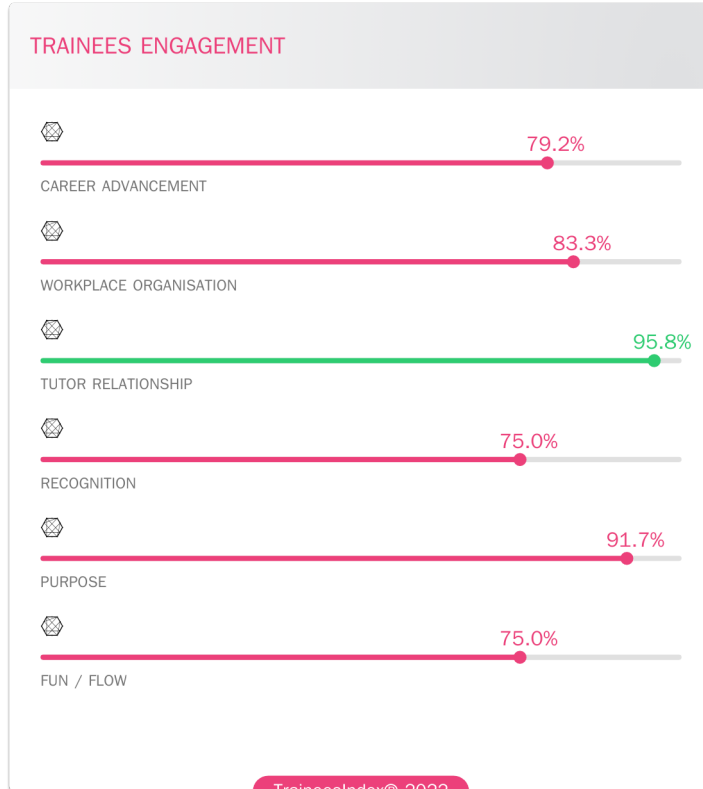

POPULATION

TraineesIndex® 2022

4,21 /5

★★★★★

6 reviews of which 100% certified

“L'accessibilité de chacun, l'accueil chaleureux de la plupart des personnes dès mon arrivée, la bienveillance de mon manager”

4,6/5 ★★★★★

Certified review ESG

Intern / Apprentice

“la diversité des missions, la grande flexibilité qui m'est laissée pour organiser mon temps de travail, des sujets à impact passionnants”

4,6/5 ★★★★★

Certified review ESG

Intern / Apprentice