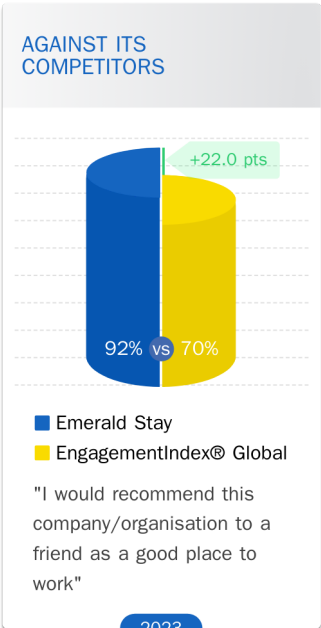

"Sense of belonging and belief in every team member's growth"

4,5 /5 ★★★★★

Certified review

Employee

"La qualité d'échange que nous pouvons avoir avec tous les membres de l'équipe (de nos collègues aux fondateurs). il y a une ambiance saine, ça n'a pas de prix"

4,7 /5 ★★★★★

Certified review

Employee

accordee accueil AMBIANCE
bienveillance COLLEGUES
dialogue CONFIANCE idées
ESPRIT jeune EQUIPE
ouverture FACE produit
professionnel quotidien
soient taches TEAM work
TOUS