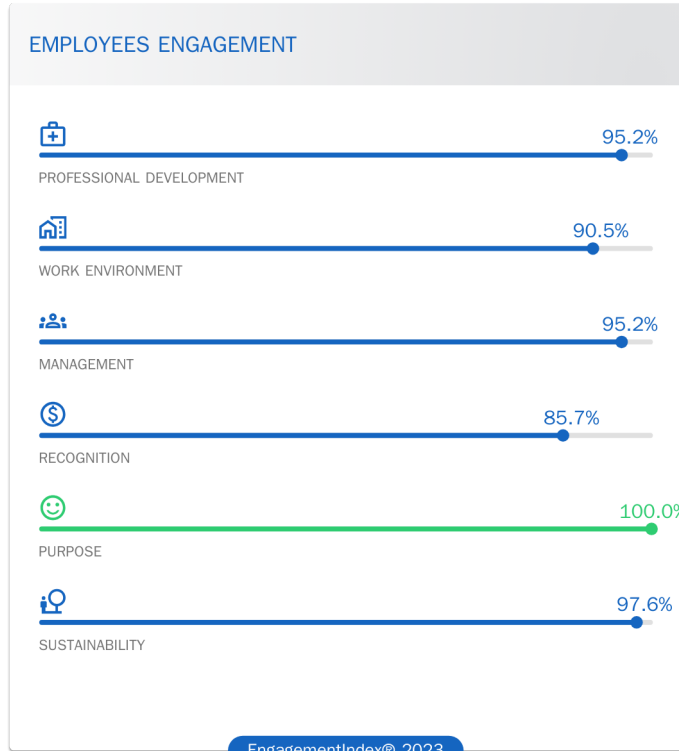

POPULATION

EngagementIndex® 2023

4,71 /5

★★★★★

6 reviews

"The team and ambiance at work. How much I learn."

4,5 /5 ★★★★★

Certified review

Employee

"L'équipe ! Également, le fait que nous puissions grandir au même rythme que l'entreprise. Et enfin, le fait que nos tâches soient très variées."

4,7 /5 ★★★★★

Certified review

Employee

"Sense of belonging and belief in every team member's growth"