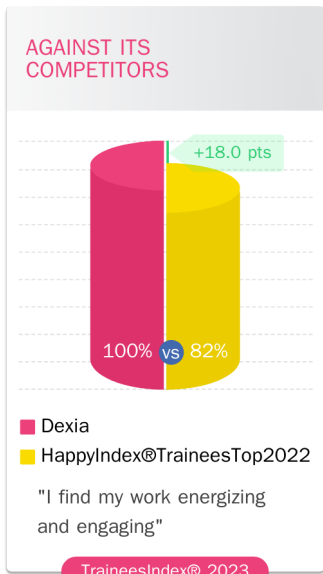

POPULATION

“La culture de l’entreprise : les valeurs partagées.”

5,0/5 

 Certified review

Trainee / Apprentice

POPULATION

---