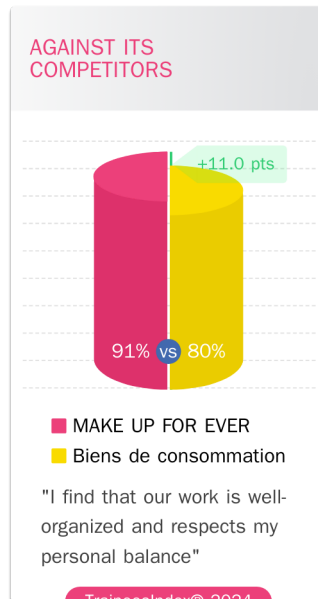

TraineesIndex® 2024

4,00 /5

★★★★★

34 reviews

accessibilite accordees ACTIONS ambition AMBIANCE analyse ADN anime assurer AUTONOMIE autour avis beaucoup briller bureaux business CADRE celebration ceo CHALLENGEANTES challenger collectif COLLEQUES communication complementaire composante confiance connait CULTURE depasser developper differentes dimension disponibilite distribues DIVERSITE elevees ECOUTE energie DYNAMISME enrichissant ENRICHISSANTE esprit EQUIPE flexibilite EXPERIENCE fois ENSEMBLE forte FORMATRICE gagner groupe HIERARCHIE hierarchiquement horaires interlocuteurs INTERNATIONALE lvmh LOCAUX management MARQUE motivation MONDE offre NOMBREUX operationnel MISSIONS possibilite PERSONNES quotidien PAYS reelle PROXIMITE responsabilite PRODUITS soutenues PLAIT succes synergies tant teletravail telles TRAVAIL vision

“Ce qui me plait le plus ce sont mes missions en tant que telles. Je suis à la fois sur de l’opérationnel et sur de l’analyse ce qui est très complémentaire et enrichissant”

4,4 /5 ★★★★★

Certified review

Trainee / Apprentice

“L’énergie, l’ambiance, la proximité avec les différentes équipes”

5,0 /5 ★★★★★

Certified review

Trainee / Apprentice

“L'appartenance au groupe LVMH est un élément majeur. Mon équipe restreinte de travail est vraiment formatrice, elle m'aide lorsque je suis en difficulté et me donne des conseils lorsque j'en ai le besoin. Le fait de travailler dans le make-up est également un élément particulier d'ouverture sur le monde et ses nouveaux enjeux.”

4,1 /5 ★★★★★

Certified review

Trainee / Apprentice

“L'esprit collectif et de célébration qui nous anime au quotidien pour nous dépasser et nous challenger. La vision business et l'ambition de la marque, soutenues par la CEO. La proximité avec les équipes et l'accessibilité des personnes hiérarchiquement élevées. L'autonomie, la responsabilité, la confiance et l'écoute accordées par les équipes. Les synergies avec le groupe LVMH.”

5,0 /5 ★★★★★

Certified review

Trainee / Apprentice

“Ambiance générale, équipes très à l'écoute, bienveillance, bonne répartition temps de travail/temps personnel.”

4,2 /5 ★★★★★

Certified review

Trainee / Apprentice