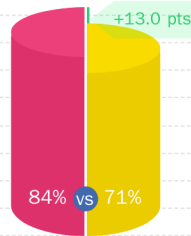

3,8/5 ★★★★★
✔ Zertifizierte Meinungen

Student

“La cohésion et la bonne ambiance entre tous les élèves”

4,6/5 ★★★★★
✔ Zertifizierte Meinungen

Student

GEGEN DER KONKURRENTEN

- ENI Metz
- Ecole d'ingénieurs

“Die Einrichtungen (Campus, Räumlichkeiten, Infrastruktur) entsprechen den Ambitionen meiner Schule”