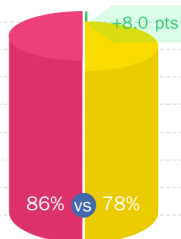

4,9_{/5} ★★★★★
✔ Zertifizierte Meinungen

Student

“Ce sont les stages ainsi que les semestres académiques proposés par l'école qui me plaisent le plus. La vie associative est aussi une de mes choses favorites à l'école.”

4,9_{/5} ★★★★★
✔ Zertifizierte Meinungen

Student

SOZ GEGEN DER KONKURRENTEN

■ ENI Metz
■ HappyIndex@AtSchool Global

“Ich empfehle meine Schule einem Freund oder einer Freundin für seinen Studiengang”

HappyIndex@AtSchool 2022