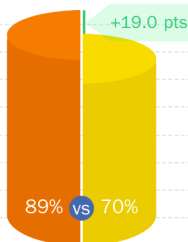

MOD SINE KONKURRENTER

■ Velvet Consulting
■ ClientsIndex® Global

"Le prix est adapté au service / prestation dont je bénéficie"

ClientsIndex® 2023

“Expertise des prestataires”

4,2_{/5} ★★★★★
Certificeret anmeldelse

Client