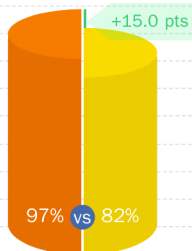

“Accompagnement de proximité sur la durée qui permet de travailler en confiance. Prise en compte tant nos besoins fonctionnels que techniques avec des consultants et managers qui comprennent nos enjeux.”

5,0_{/5} ★★★★★
Certificeret anmeldelse

Client

MOD SINE KONKURRENTER