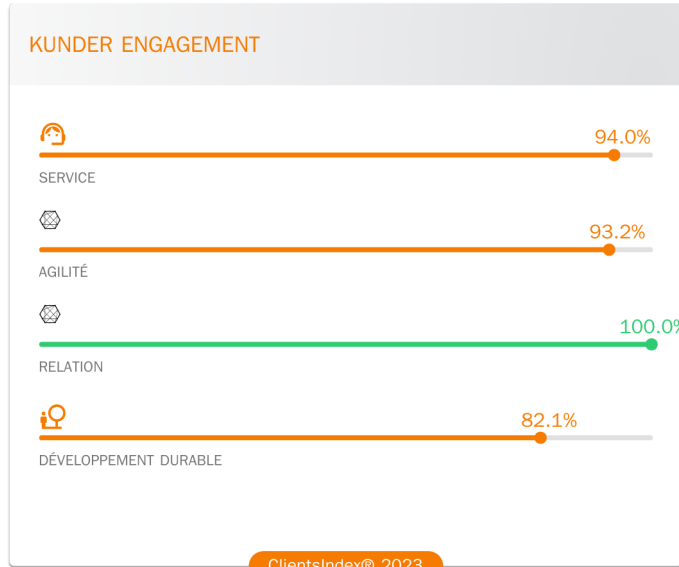

“La rapidité et la qualité des prestations, des équipes formées aux bonnes pratiques”

4,9/5 ★★★★★

✓ Certificeret anmeldelse

Client

ial p

ACCOMPAGNEMENT adaptabilite adaptee adobe agreable alan alexandre ancrees assidue BESOINS cadrer BONNE campain CAPACITE challenger client COMPREHENSION comprennent compris COMPTE connaissance CONFIANCE conseil constance CONSULTANT contexte continuite convictions culture demandes dialogue directrice disponibilite DISPONIBLE duree echanges ECOUTE efficace engagement ENJEUX equipe EXPERTISE fonctionnels FLEXIBILITE formaliser formees fourni franck HUMEUR livrables IMPLICATION managers performance permet personnalise posture pratiques prestataires PRESTATION profile PROFESSIONNALISME proposes PROFILS questionnaire PROXIMITE rapides PRISE rapidite QUALITE recherche REACTIVITE reponses RELATIONNEL suite RELATION tant techniques TOUJOURS trouve TRAVAIL variee TRANSPARENCE VELVET TRAVAILLER