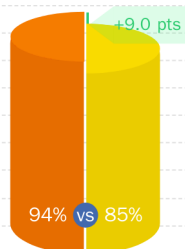

ial præstation

MOD SINE KONKURRETER

- Velvet Consulting
- ClientsIndex® Global

"Je recommanderais à un ami de devenir client de ce prestataire"

2023

MOD SINE KONKURRETER

- Velvet Consulting
- ClientsIndex® Global

"J'ai bénéficié d'un suivi de qualité (fréquence, régularité et continuité des interactions)"

ClientsIndex® 2023