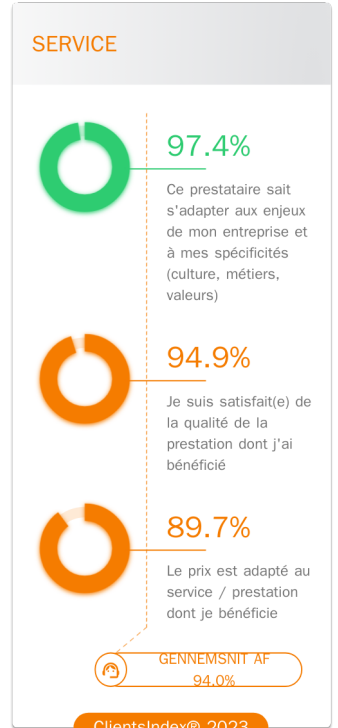

“La rapidité et la qualité des prestations, des équipes formées aux bonnes pratiques”

4,9/5 ★★★★★

✓ Certificeret anmeldelse

Client

ial p

ACCOMPAGNEMENT adaptabilite adaptee adobe agreable alan alexandre ancrees assidue BESOINS cadrer BONNE campain CAPACITE challenger client COMPREHENSION comprennent compris COMPTE connaissance CONFIANCE conseil constance CONSULTANT contexte continuite convictions culture demandes dialogue directrice disponibilite DISPONIBLE duree echanges ECOUTE efficace engagement ENJEUX equipe EXPERTISE fonctionnels FLEXIBILITE formaliser formees fourni franck HUMEUR livrables IMPLICATION managers performance permet personnalise posture pratiques prestataires PRESTATION profile PROFESSIONNALISME proposes PROFILS questionnaire PROXIMITE rapides PRISE rapidite QUALITE recherche REACTIVITE reponses RELATIONNEL suite RELATION tant techniques TOUJOURS trouve TRAVAIL variee TRANSPARENCE VELVET TRAVAILLER

“qualité du travail fourni par les consultants implication et assiduité”

4,7/5 ★★★★★

📄 Certificeret anmeldelse

Client

“L'écoute client adaptée”

4,5/5 ★★★★★

📄 Certificeret anmeldelse

Client

MOD SINE KONKURRENTER

92% vs 72%

+20.0 pts

- Velvet Consulting
- ClientsIndex® Global

“J'ai le sentiment que ce prestataire travaille dans le respect de ses collaborateurs (salariés, freelances, stagiaires / alternants...)”