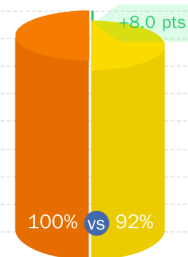

MOD SINE KONKURRETER