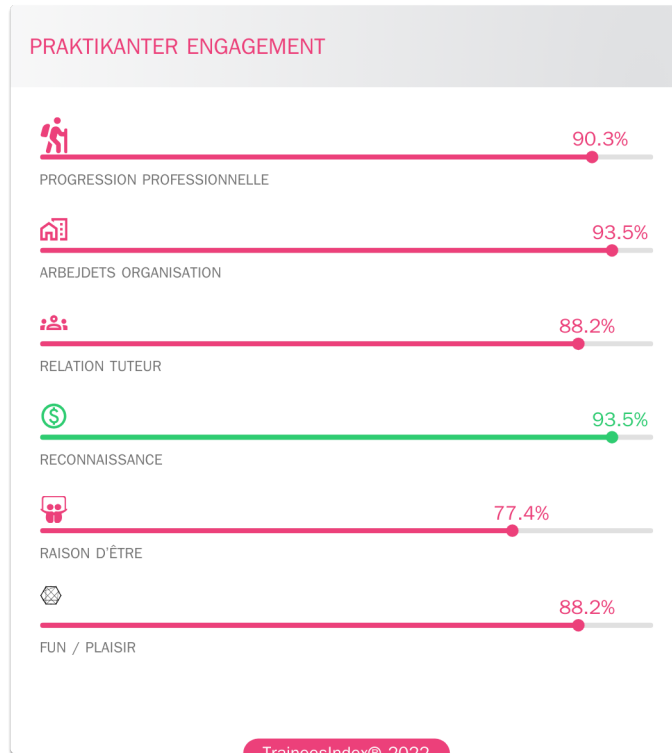

POPULATION

TraineesIndex® 2022

4,36 /5

★★★★★

✓ 31 anmeldelser

“Ce que j'aime le plus dans mon entreprise c'est que tout les collaborateurs sont accessibles, une question = une réponse.”

4,9 /5 ★★★★★

✓ Certificeret anmeldelse

Trainee / Apprentice

“- Les gens sont accessibles”

4,3 /5 ★★★★★

✓ Certificeret anmeldelse

Trainee / Apprentice

“L'étendue de l'entreprise SANEF et cette ambiance familiale malgré la taille conséquente de l'entreprise.”

4,8 /5 ★★★★★

✓ Certificeret anmeldelse

Trainee / Apprentice

“La pluridisciplinarité et le fait de travailler sur plusieurs projets simultanément sont des aspects très stimulants.”

4,3 /5 ★★★★★

✓ Certificeret anmeldelse

Trainee / Apprentice

“Il s'agit pour moi d'une entreprise qui fonctionne très bien malgré peut-être parfois une communication qui pourrait être améliorée entre les différents services”

4,8 /5 ★★★★★

✓ Certificeret anmeldelse

Trainee / Apprentice

“Ce qui me plaît le moins dans ma mission est sûrement le fait d'avoir dû à effectuer cette dernière dans un contexte sanitaire difficile (plus de télétravail que de présentiel).”

4,6 /5 ★★★★★

✓ Certificeret anmeldelse

Trainee / Apprentice