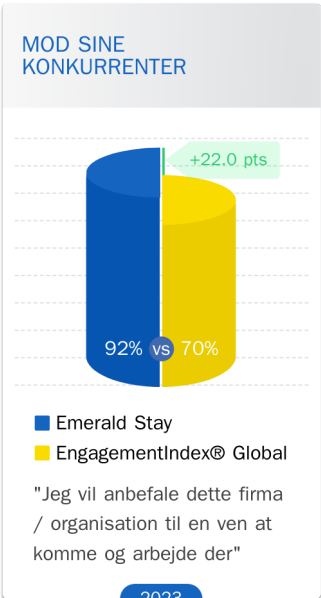

“Sense of belonging and belief in every team member's growth”

4,5 /5 ★★★★★

✓ Certificeret anmeldelse

Employee

“La qualité d'échange que nous pouvons avoir avec tous les membres de l'équipe (de nos collègues aux fondateurs). il y a une ambiance saine, ça n'a pas de prix”

4,7 /5 ★★★★★

✓ Certificeret anmeldelse

Employee

accordee accueil AMBIANCE
bienveillance COLLEGUES
dialogue CONFIANCE idées
ESPRIT jeune EQUIPE
ouverture FACE produit
professionnel quotidien
soient taches TEAM work
TOUS