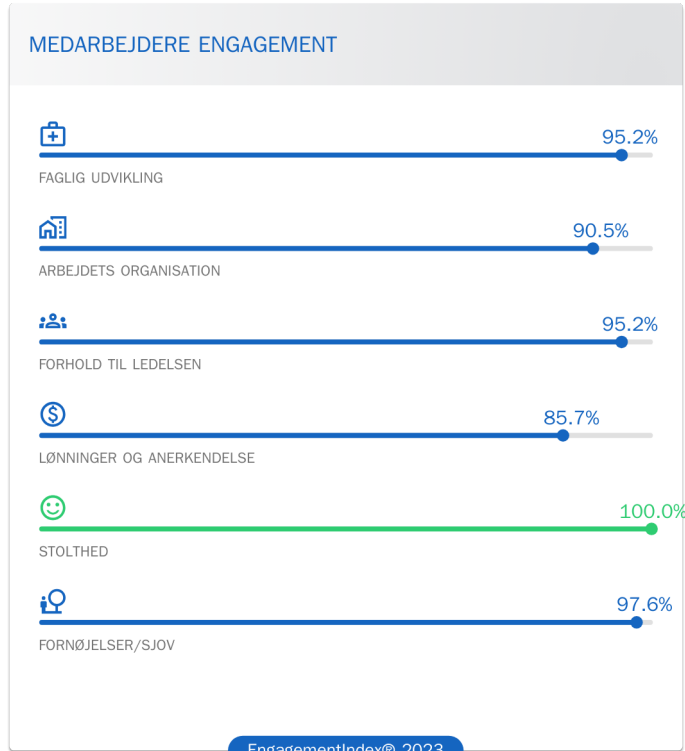

POPULATION

“The team and ambiance at work. How much I learn.”

4,5 /5 ★★★★★

✓ Certificeret anmeldelse

Employee

“L'équipe ! Également, le fait que nous puissions grandir au même rythme que l'entreprise. Et enfin, le fait que nos tâches soient très variées.”

4,7 /5 ★★★★★

✓ Certificeret anmeldelse

Employee

“Sense of belonging and belief in every team member's growth”

4,5 /5 ★★★★★

✓ Certificeret anmeldelse

Employee

“La qualité d'échange que nous pouvons avoir avec tous les membres de l'équipe (de nos collègues aux fondateurs). il y a une ambiance saine, ça n'a pas de prix”