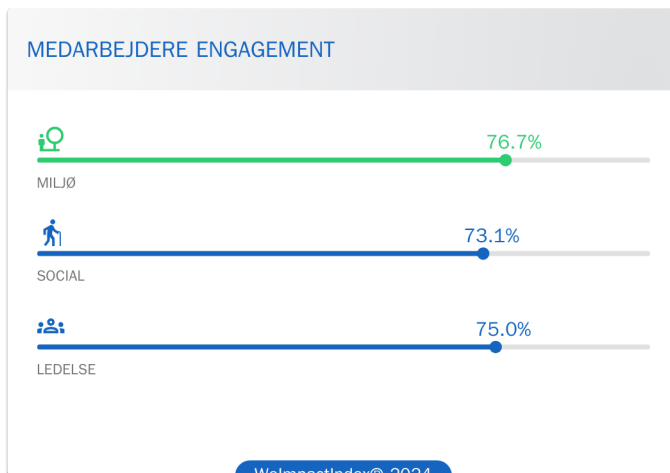

WelImpactIndex® 2024

3,98 /5

★★★★★

✓ 78 anmeldelser

“Beaucoup de projets réellement suivis : société à mission, entreprise apprenante, causeries environnements, visite préventive environnement. Les réflexions autour de la RSE sont réelles et sont pleinement intégré dans les choix réalisés : partenariat, achat, événement et animation responsable.”

4,9 /5 ★★★★★

○ Certificeret anmeldelse

Employee

“La politique RSE est globale, elle traite de nombreux sujets. En 2023, de nombreuses actions ont été menées et les collaborateurs ont été invités à participer et donner leur avis. De plus, l'ensemble des cadres a été formé à la fresque du climat ce qui a permis une meilleure compréhension des enjeux.”