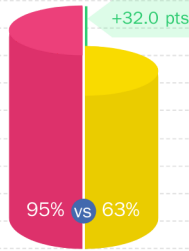

MOD SINE KONKURRENTER

■ Luxury Hotelschool Paris
■ Ecole spécialisée

"Le matériel mis à notre disposition pour étudier, en présentiel et/ou en distanciel, est moderne et reflète les dernières innovations (ordinateurs, visio / connexions à distance, laboratoires, salles, plateformes digitales, mobiliers,...)"

HappyIndex@AtSchool 2023