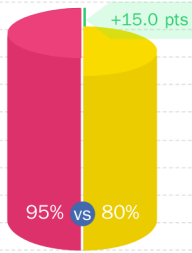

MOD SINE KONKURRENTER

■ Luxury Hotelschool Paris
■ HappyIndex@AtSchool Global

"Dans mon école, les comportements sont exemplaires : attitude vis-à-vis des femmes, respect des origines, des religions, des identités de genre, LGBTQ, des personnes en situation de handicap,..."

HappyIndex@AtSchool 2023