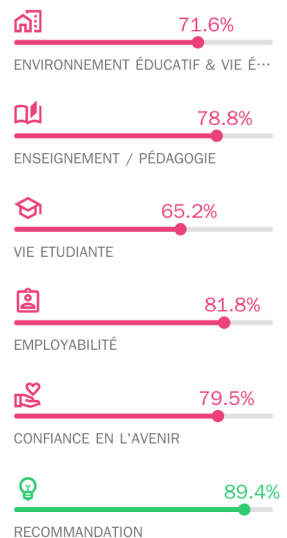

4,8<sub>/5</sub> ★★★★★  
✓ Certificeret anmeldelse

Student

"Le côté entreprise de la formation qui nous aide à nous épanouir au mieux."

4,1<sub>/5</sub> ★★★★★  
✓ Certificeret anmeldelse

Student

"Les enseignements et les intervenants des travaux dirigés. La réactivité de l'école pour toutes les sollicitations de ses étudiants."

4,3<sub>/5</sub> ★★★★★  
✓ Certificeret anmeldelse

Student

"L'articulation entre théorie et pratique est intéressante"

4,1<sub>/5</sub> ★★★★★  
✓ Certificeret anmeldelse

Student

"Les formateurs/ intervenants sont géniaux, passionnants et inspirants"

4,7<sub>/5</sub> ★★★★★  
✓ Certificeret anmeldelse

Student

"Du à la situation sanitaire, nous avons beaucoup de cours en distanciel. Cependant l'école fait au mieux pour avoir des cours en présentiel"

3,6<sub>/5</sub> ★★★★★  
✓ Certificeret anmeldelse

Student

STUDERENDE  
ENGAGEMENT

HappyIndex@AtSchool 2022